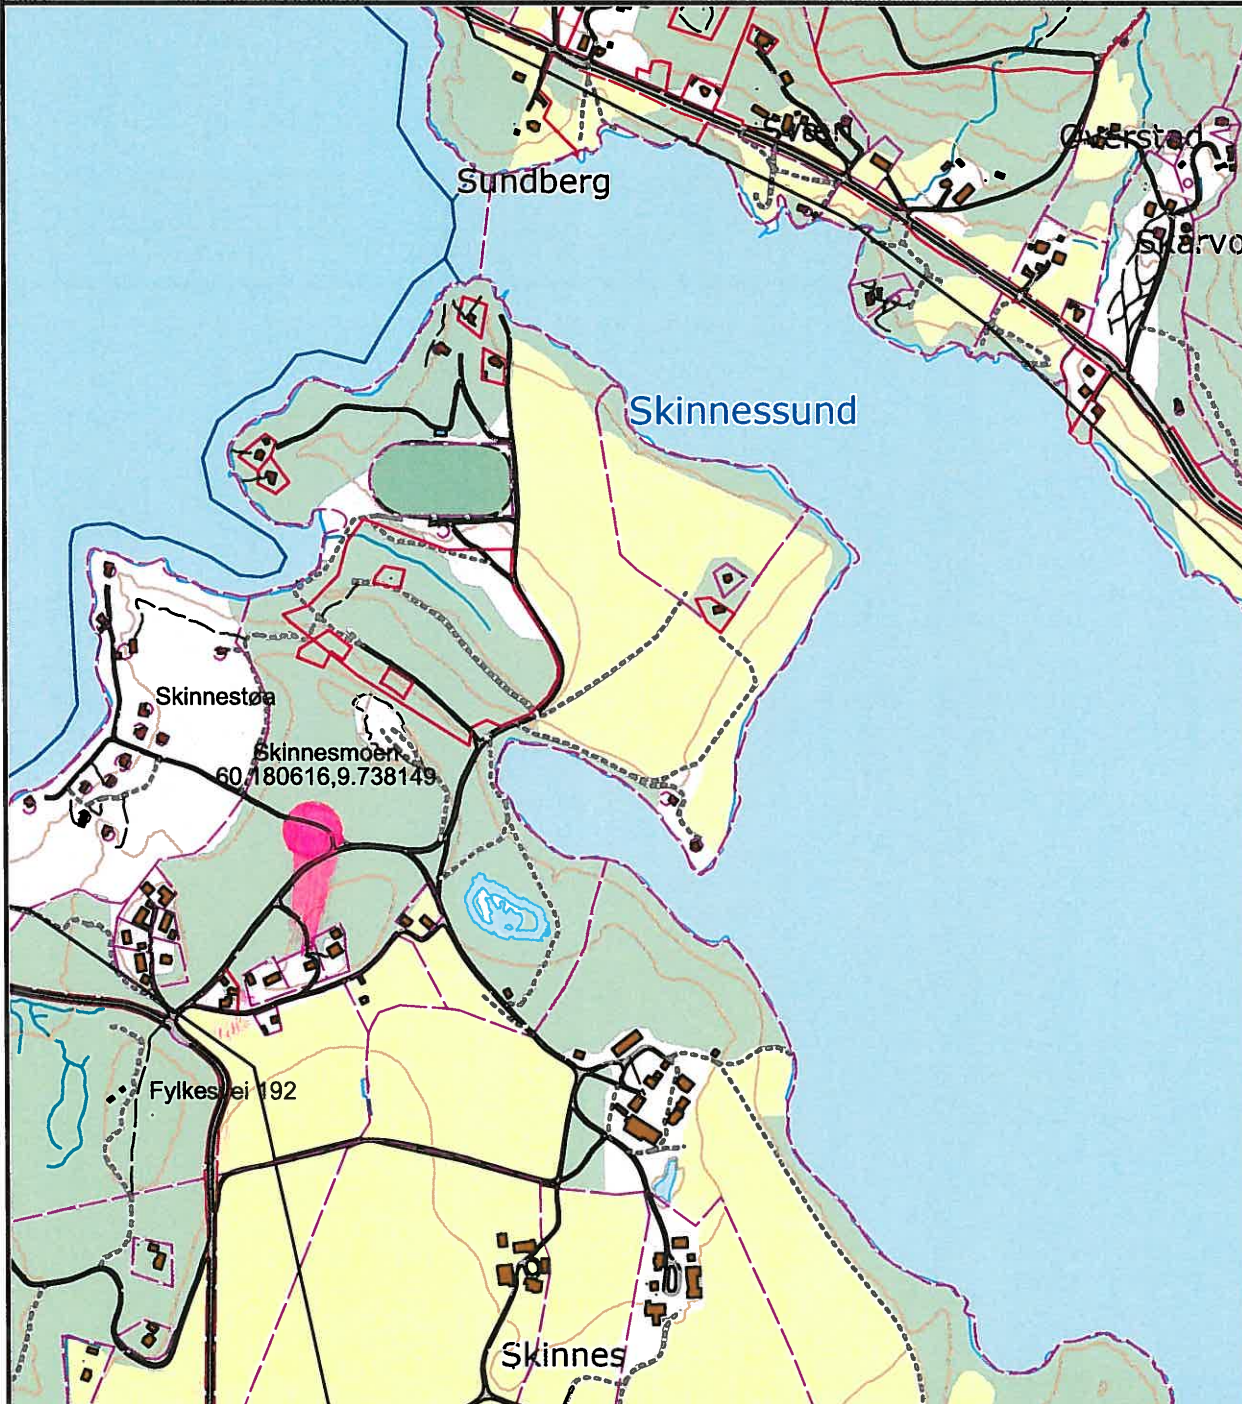

	<b>SITUASJONSKART</b>					
	Eiendom:	Gnr: 0	Bnr: 0	Fnr: 0		Snr: 0
		Adresse: 60.145521,9.738149				
Hj.haver/Fester:	Skinnesmoen					
<b>KRØDSHERAD KOMMUNE</b>	Dato: 14/11-2019 Sign:			Målestokk 1:10000		