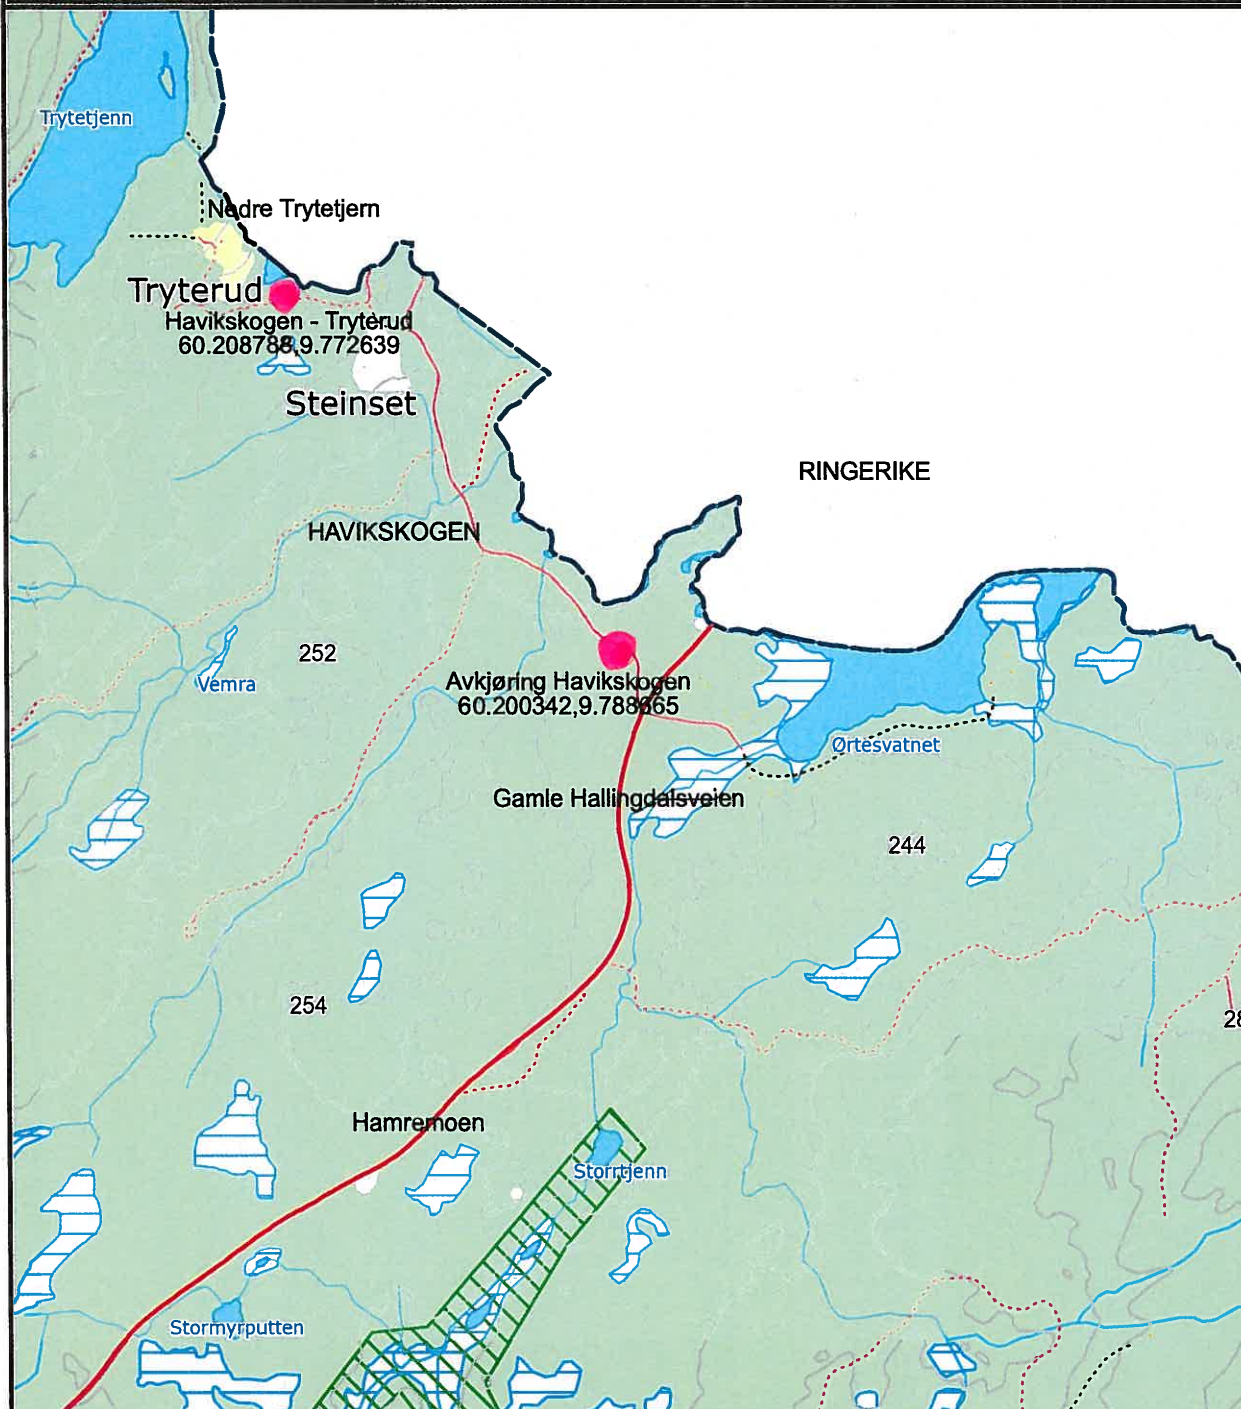

	SITUASJONSKART					
	Eiendom:	Gnr: 223	Bnr: 12	Fnr: 0		Snr: 0
		Adresse: Havikskogen 60.200342,9.788665				
Hj.haver/Fester:	Avkjøring Havikskogen					
KRØDSHERAD KOMMUNE	Dato: 13/11-2019 Sign:			Målestokk 1:20000		