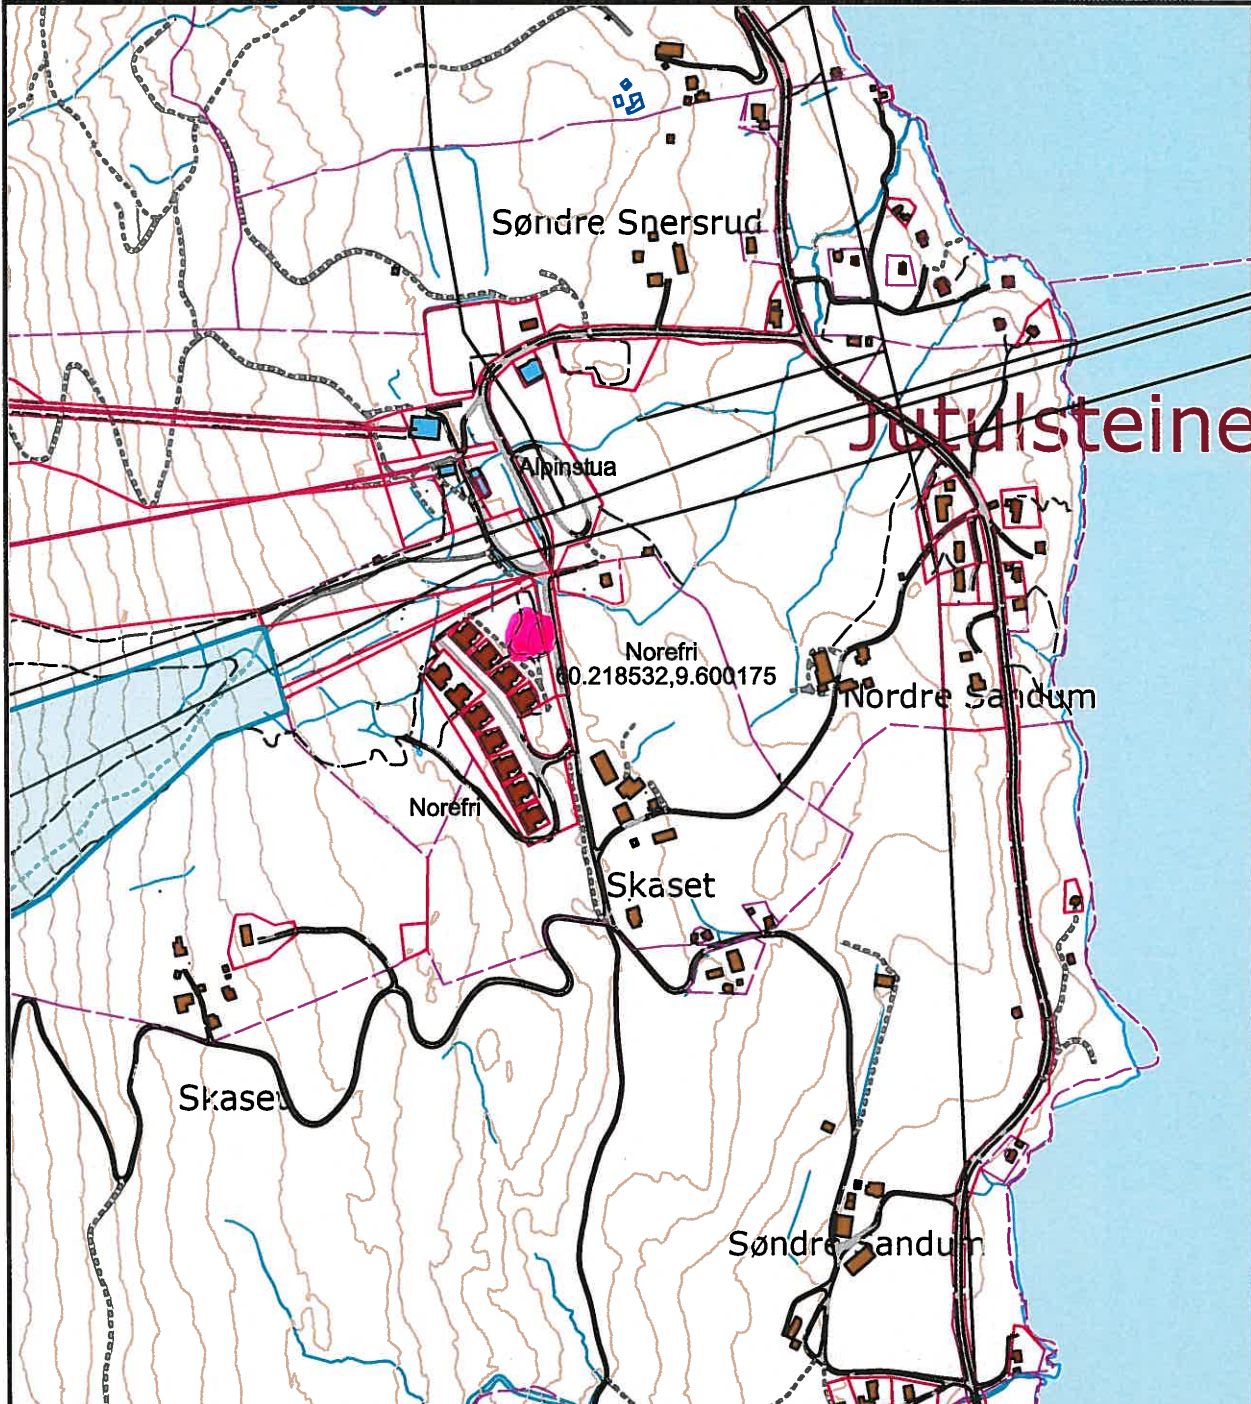

	SITUASJONSKART					
	Eiendom:	Gnr:	Bnr:	Fnr:		Snr: 0
		Adresse: 60.218532,9.600175				
Hj.haver/Fester:	Norefri					
KRØDSHERAD KOMMUNE	Dato: 13/11-2019 Sign:			Målestokk 1:8000		

Det tas forbehold om at det kan forekomme feil på kartet, bla. gjelder dette eiendomsgrenser, ledninger/kabler, kummer m.m. som i forbindelse med prosjektering/anleggsarbeid må undersøkes nærmere.