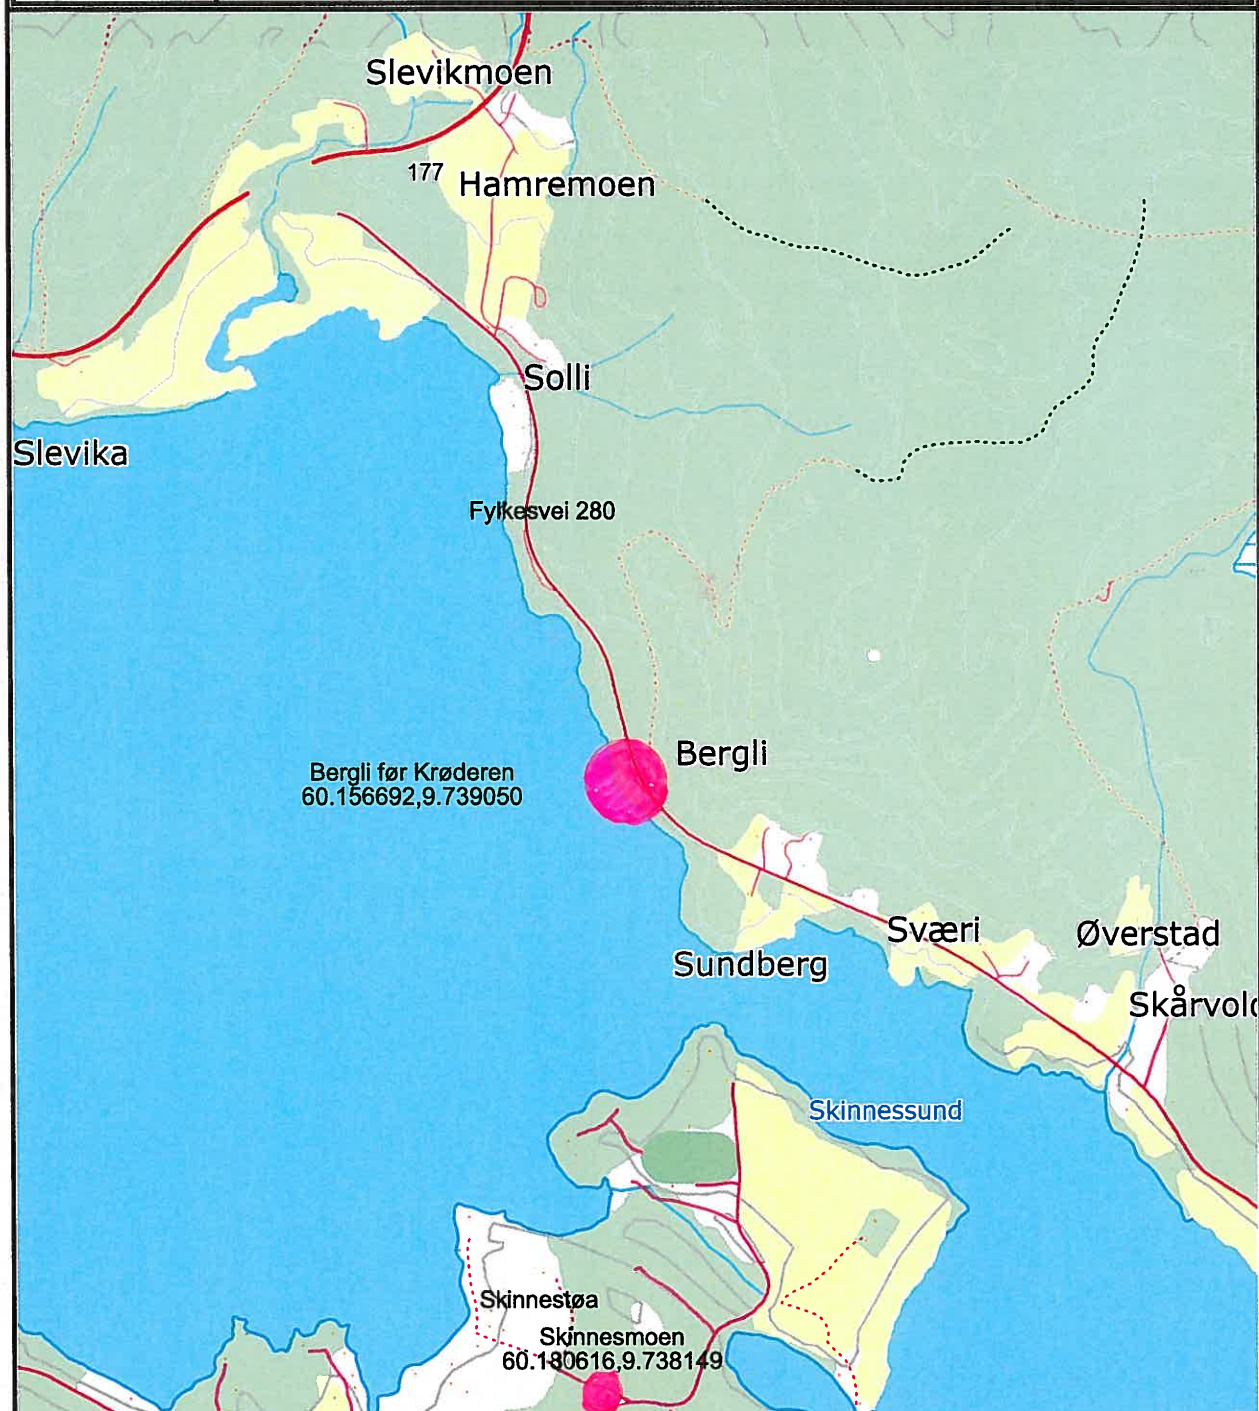

	SITUASJONSKART					
	Eiendom:	Gnr: 0	Bnr: 0	Fnr: 0		Snr: 0
		Adresse: 60.156692,9.739050				
Hj.haver/Fester:	Bergli før Krøderen					
KRØDSHERAD KOMMUNE	Dato: 14/11-2019 Sign:				Målestokk 1:15000	

Det tas forbehold om at det kan forekomme feil på kartet, bla. gjelder dette eiendomsgrenser, ledninger/kabler, kummer m.m. som i forbindelse med prosjektering/anleggsarbeid må undersøkes nærmere.