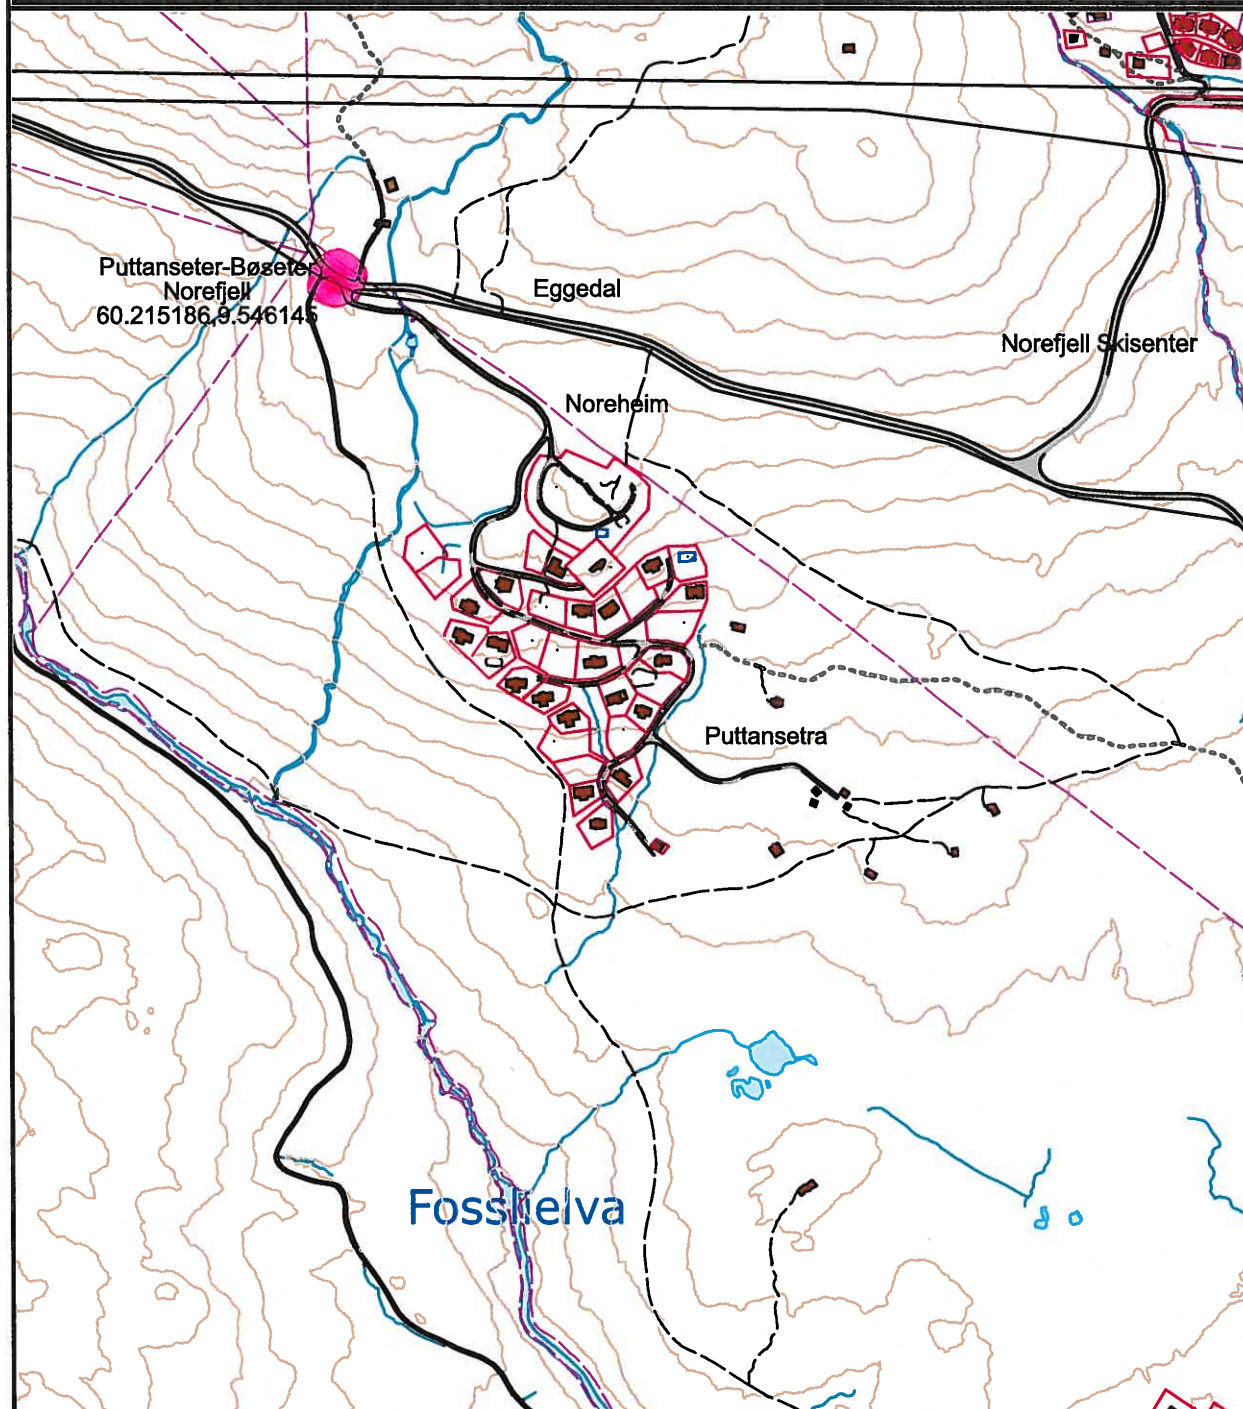

	SITUASJONSKART					
	Eiendom:	Gnr:	Bnr:	Fnr:		Snr: 0
		Adresse: 60.215186,9.546145				
Hj.haver/Fester:	Puttanseter-Bøseter					
KRØDSHERAD KOMMUNE	Dato: 13/11-2019 Sign:				Målestokk 1:8000	

Det tas forbehold om at det kan forekomme feil på kartet, bla. gjelder dette eiendomsgrenser, ledninger/kabler, kummer m.m. som i forbindelse med prosjektering/anleggsarbeid må undersøkes nærmere.