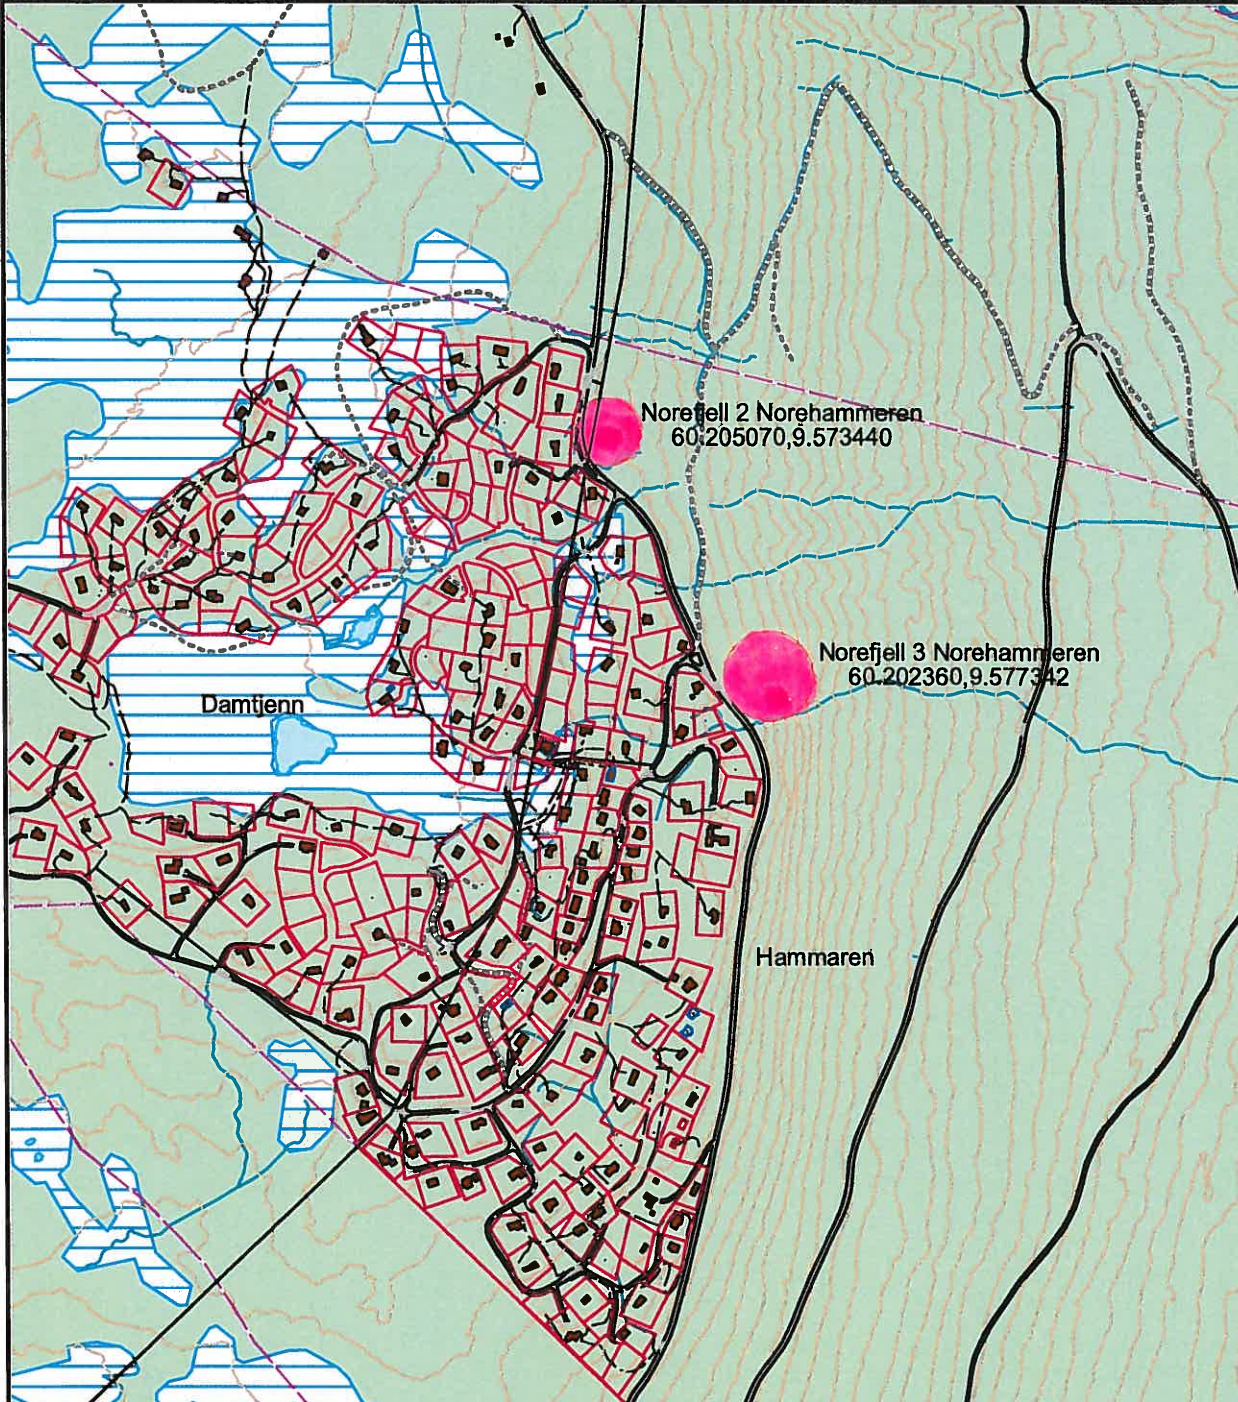

	<b>SITUASJONSKART</b>					
	Eiendom:	Gnr: 0	Bnr: 0	Fnr: 0		Snr: 0
		Adresse: 60.205070,9.573440				
Hj.haver/Fester:	Norefjell 2 Norehammeren					
<b>KRØDSHERAD KOMMUNE</b>	Dato: 14/11-2019 Sign:			Målestokk 1:10000		

Det tas forbehold om at det kan forekomme feil på kartet, bla. gjelder dette eiendomsgrenser, ledninger/kabler, kummer m.m. som i forbindelse med prosjektering/anleggsarbeid må undersøkes nærmere.