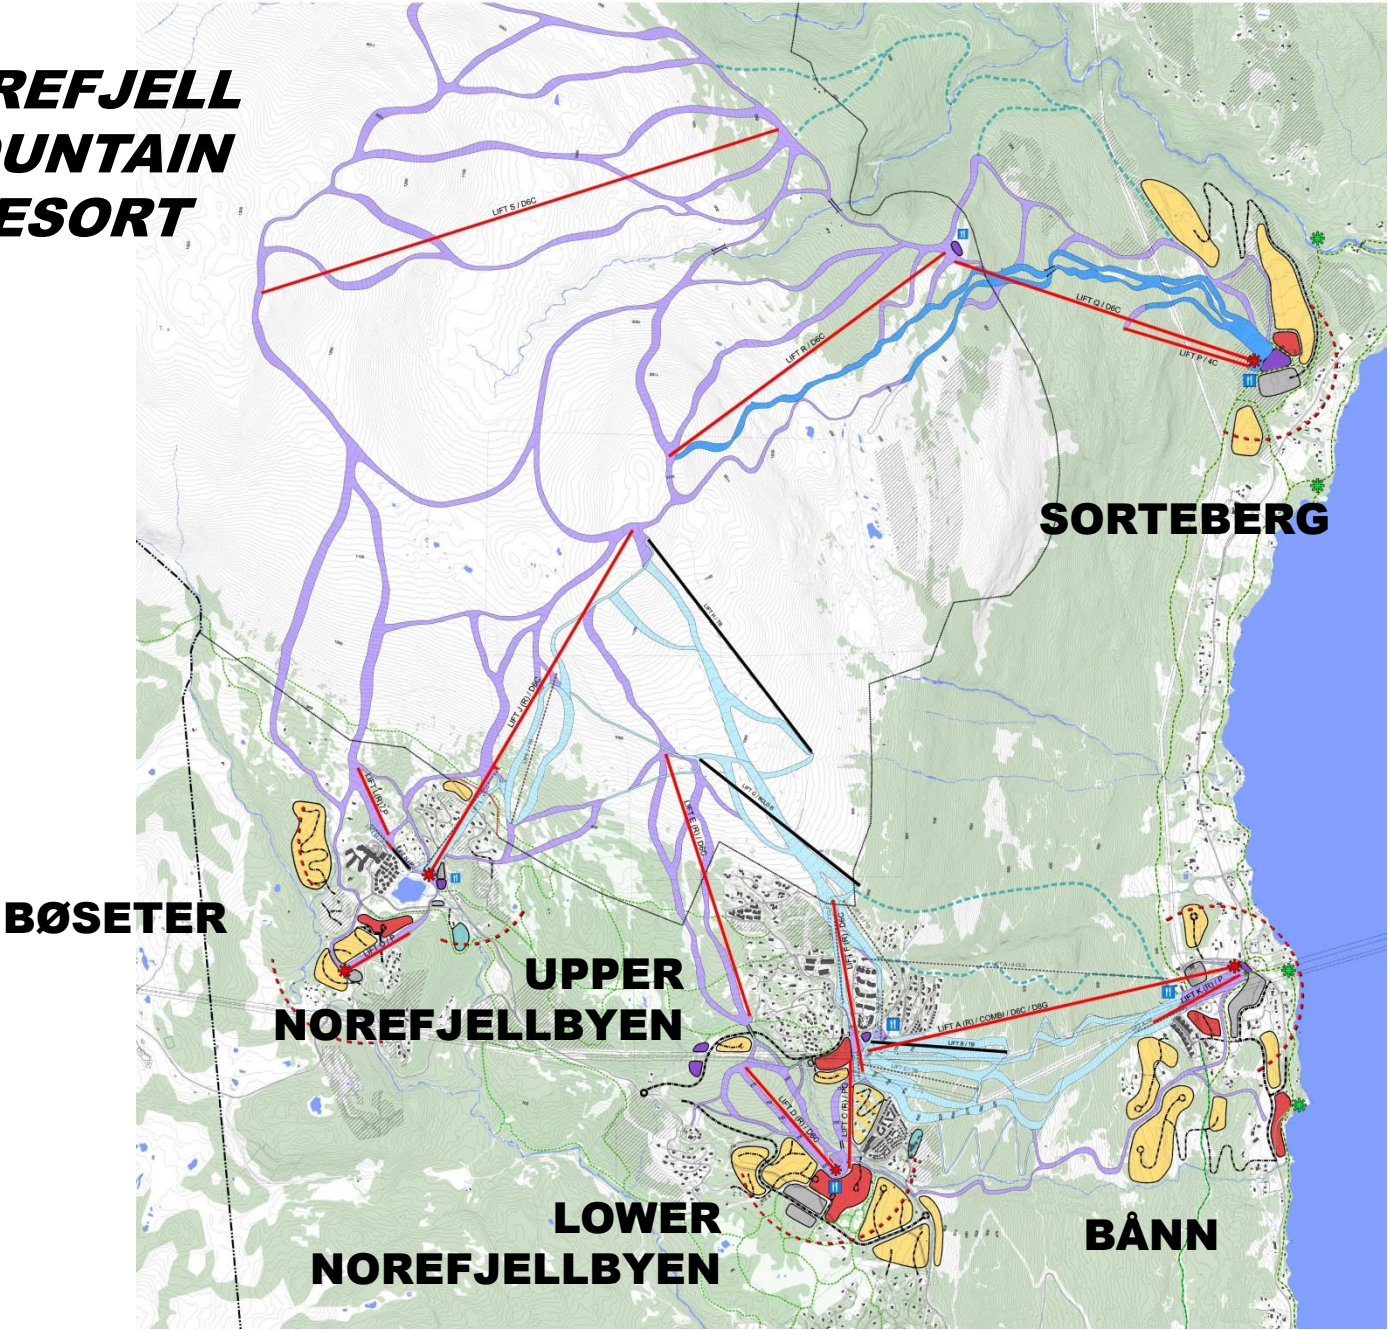

# *Reiselivskommunen Krødsherad*

# **NOREFJELL MOUNTAIN RESORT**

# **VISION MASTER PLAN**

Den regionale  
planen skal legges  
til grunn for  
regionale  
organers  
virksomhet og  
statlig planlegging  
og virksomhet i  
området.

- Villrein
- Lokal nærings- og samfunnsutvikling
- Friluftsjnteresser

# Høgevard

Høgevard forener tre kommuner rundt et fjell