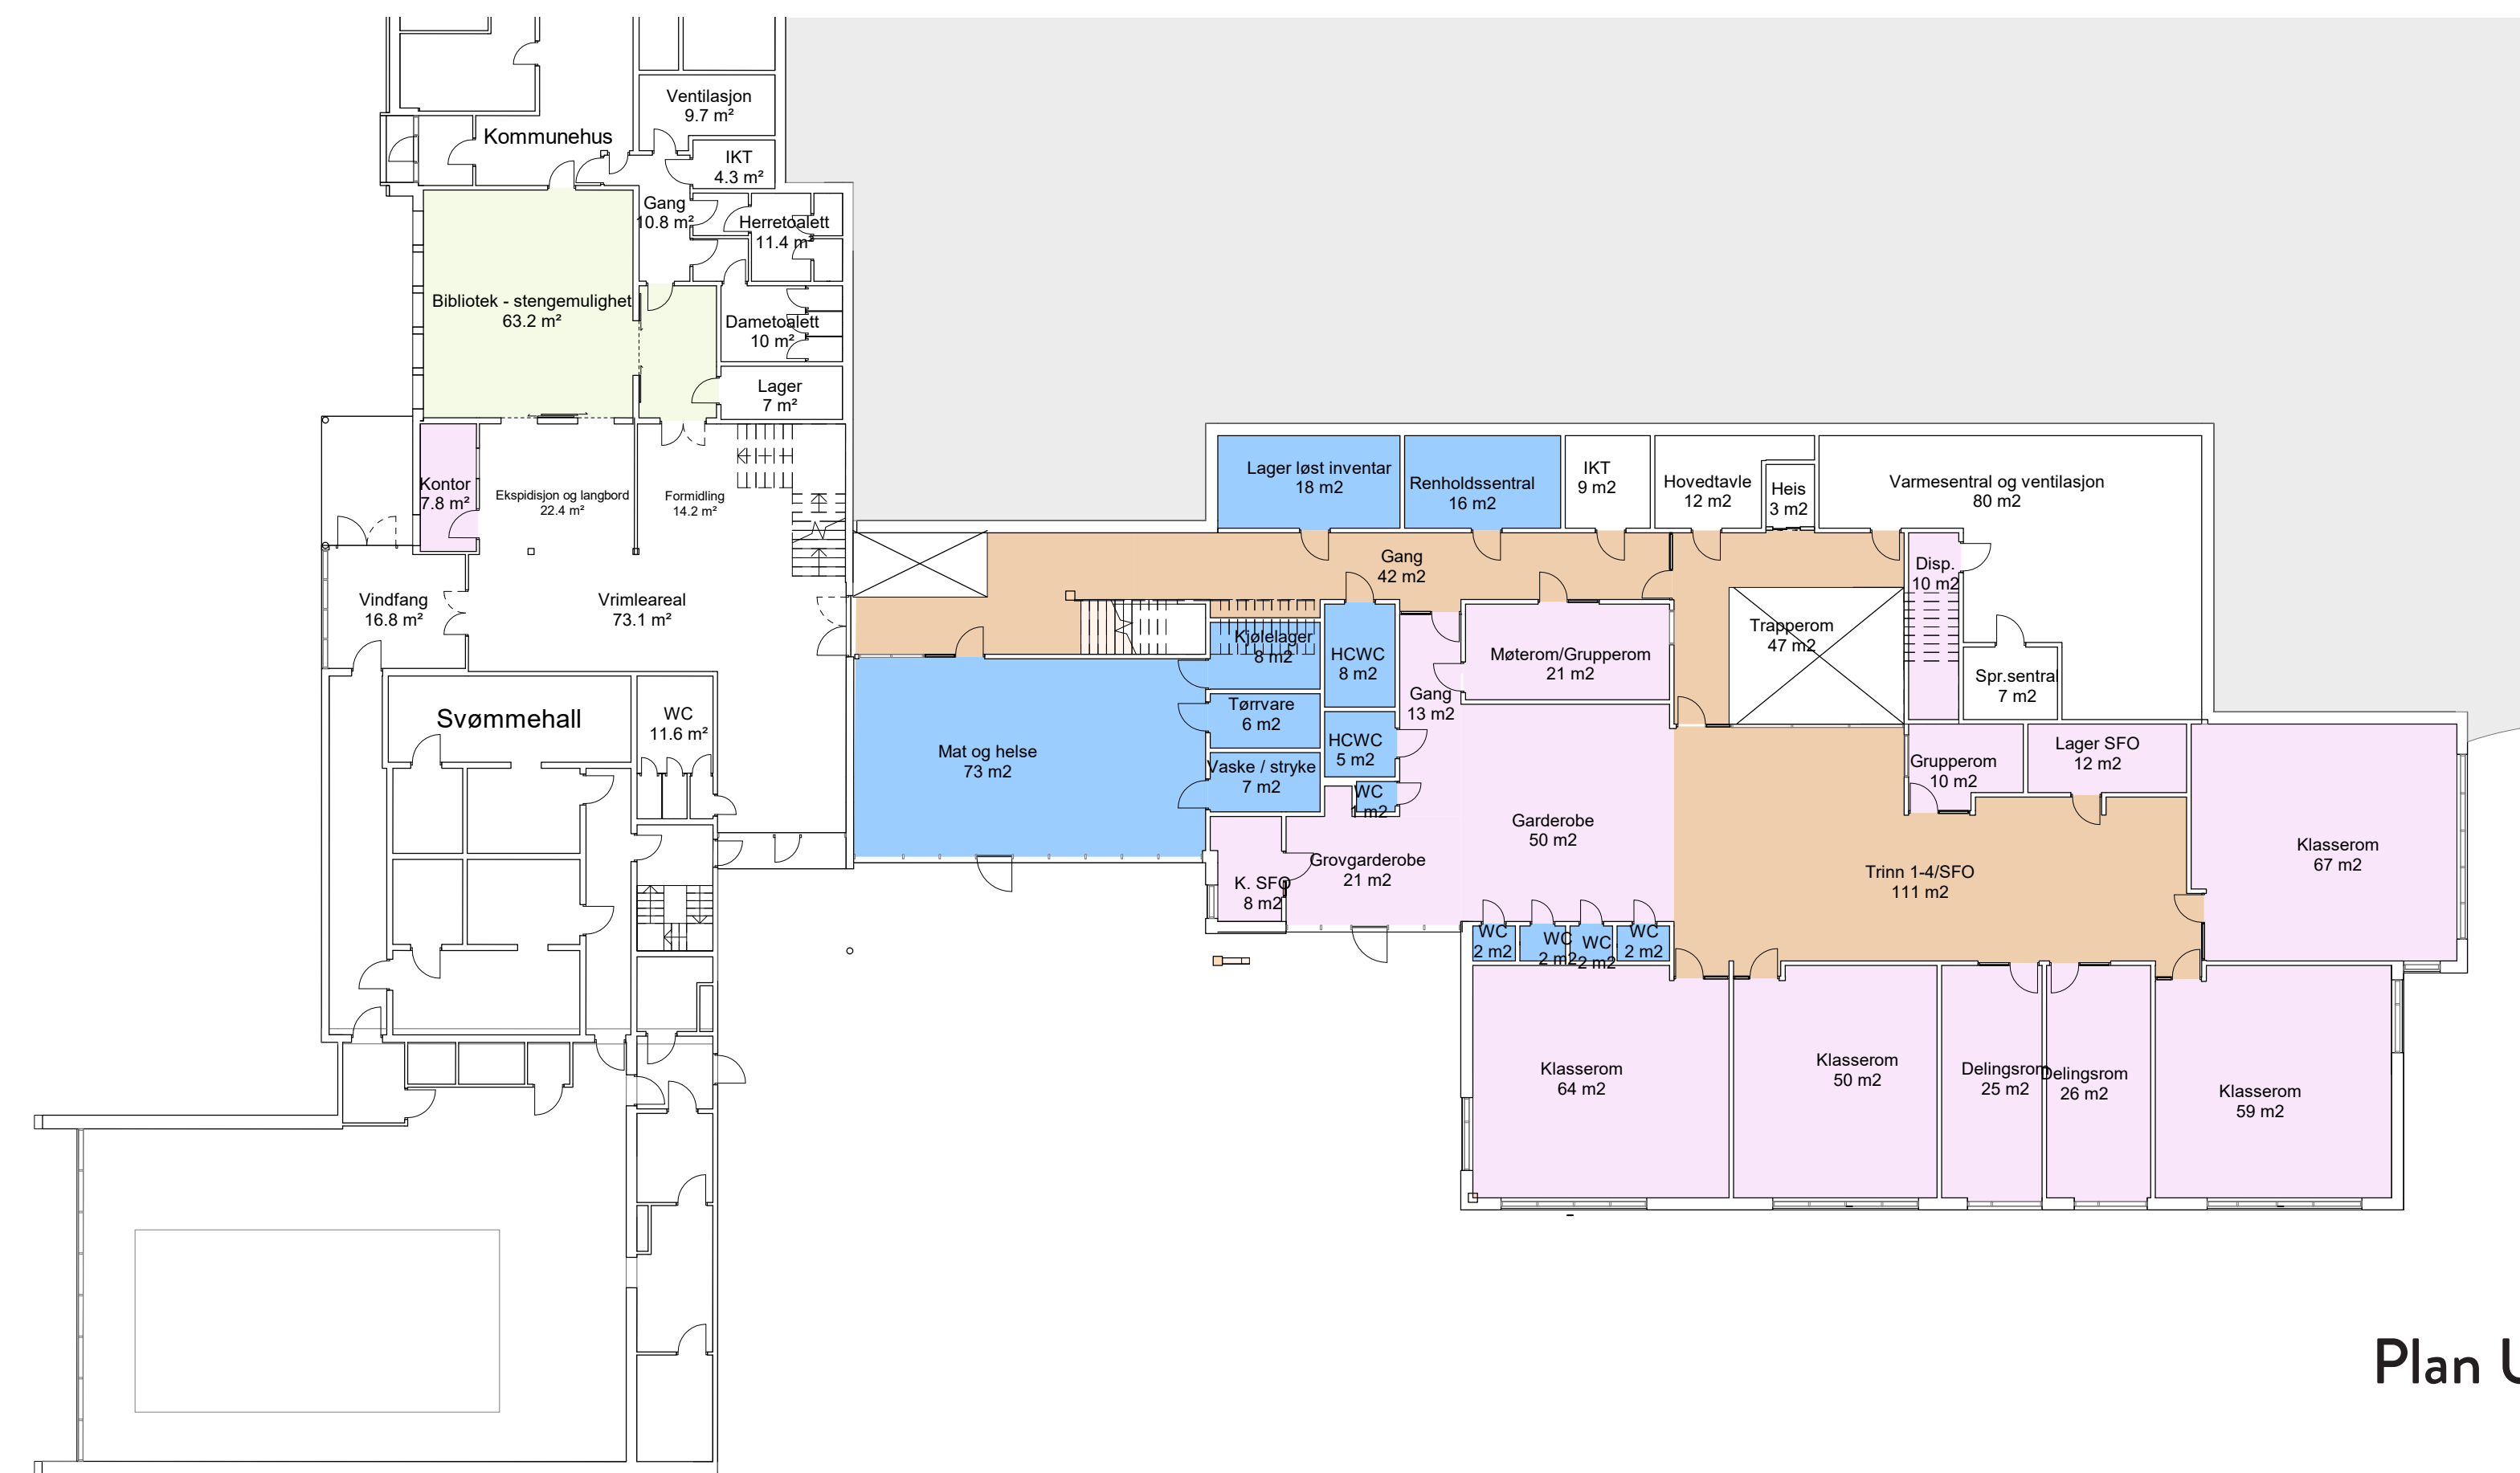

Skole Gulvoverflater

Plan 1

Plan 2

Plan U

- Vinyl
- Våtromsvinyl
- Flis
- Epoxymaling
- Tregulv

Skole Himlingsoverflater

Plan 1

Plan 2

Plan U

- Akustikkplater profilsystem
- Treulitt profilsystem
- Hygienehimling
- Treulitt direkteмонtert
- Glasstak

Idrettshall

Gulvoverflater

Plan 2

Plan 1

- Vinyl
- Våtromsvinyl
- Flis
- Epoxymaling
- Banedecke

Idrettshall

Himlingsoverflater

Plan 2

Plan 1

- Vinyl
- Våtromsvinyl
- Flis
- Epoxymaling
- Banedecke

Idrettshall

Veggoverflater

Plan 2

Plan 1

- Massivtreplater
- Gips
- Perforert finerplate, akkustisk absorberent
- Flis
- Dør/glassfelt
- Sandwichpanel