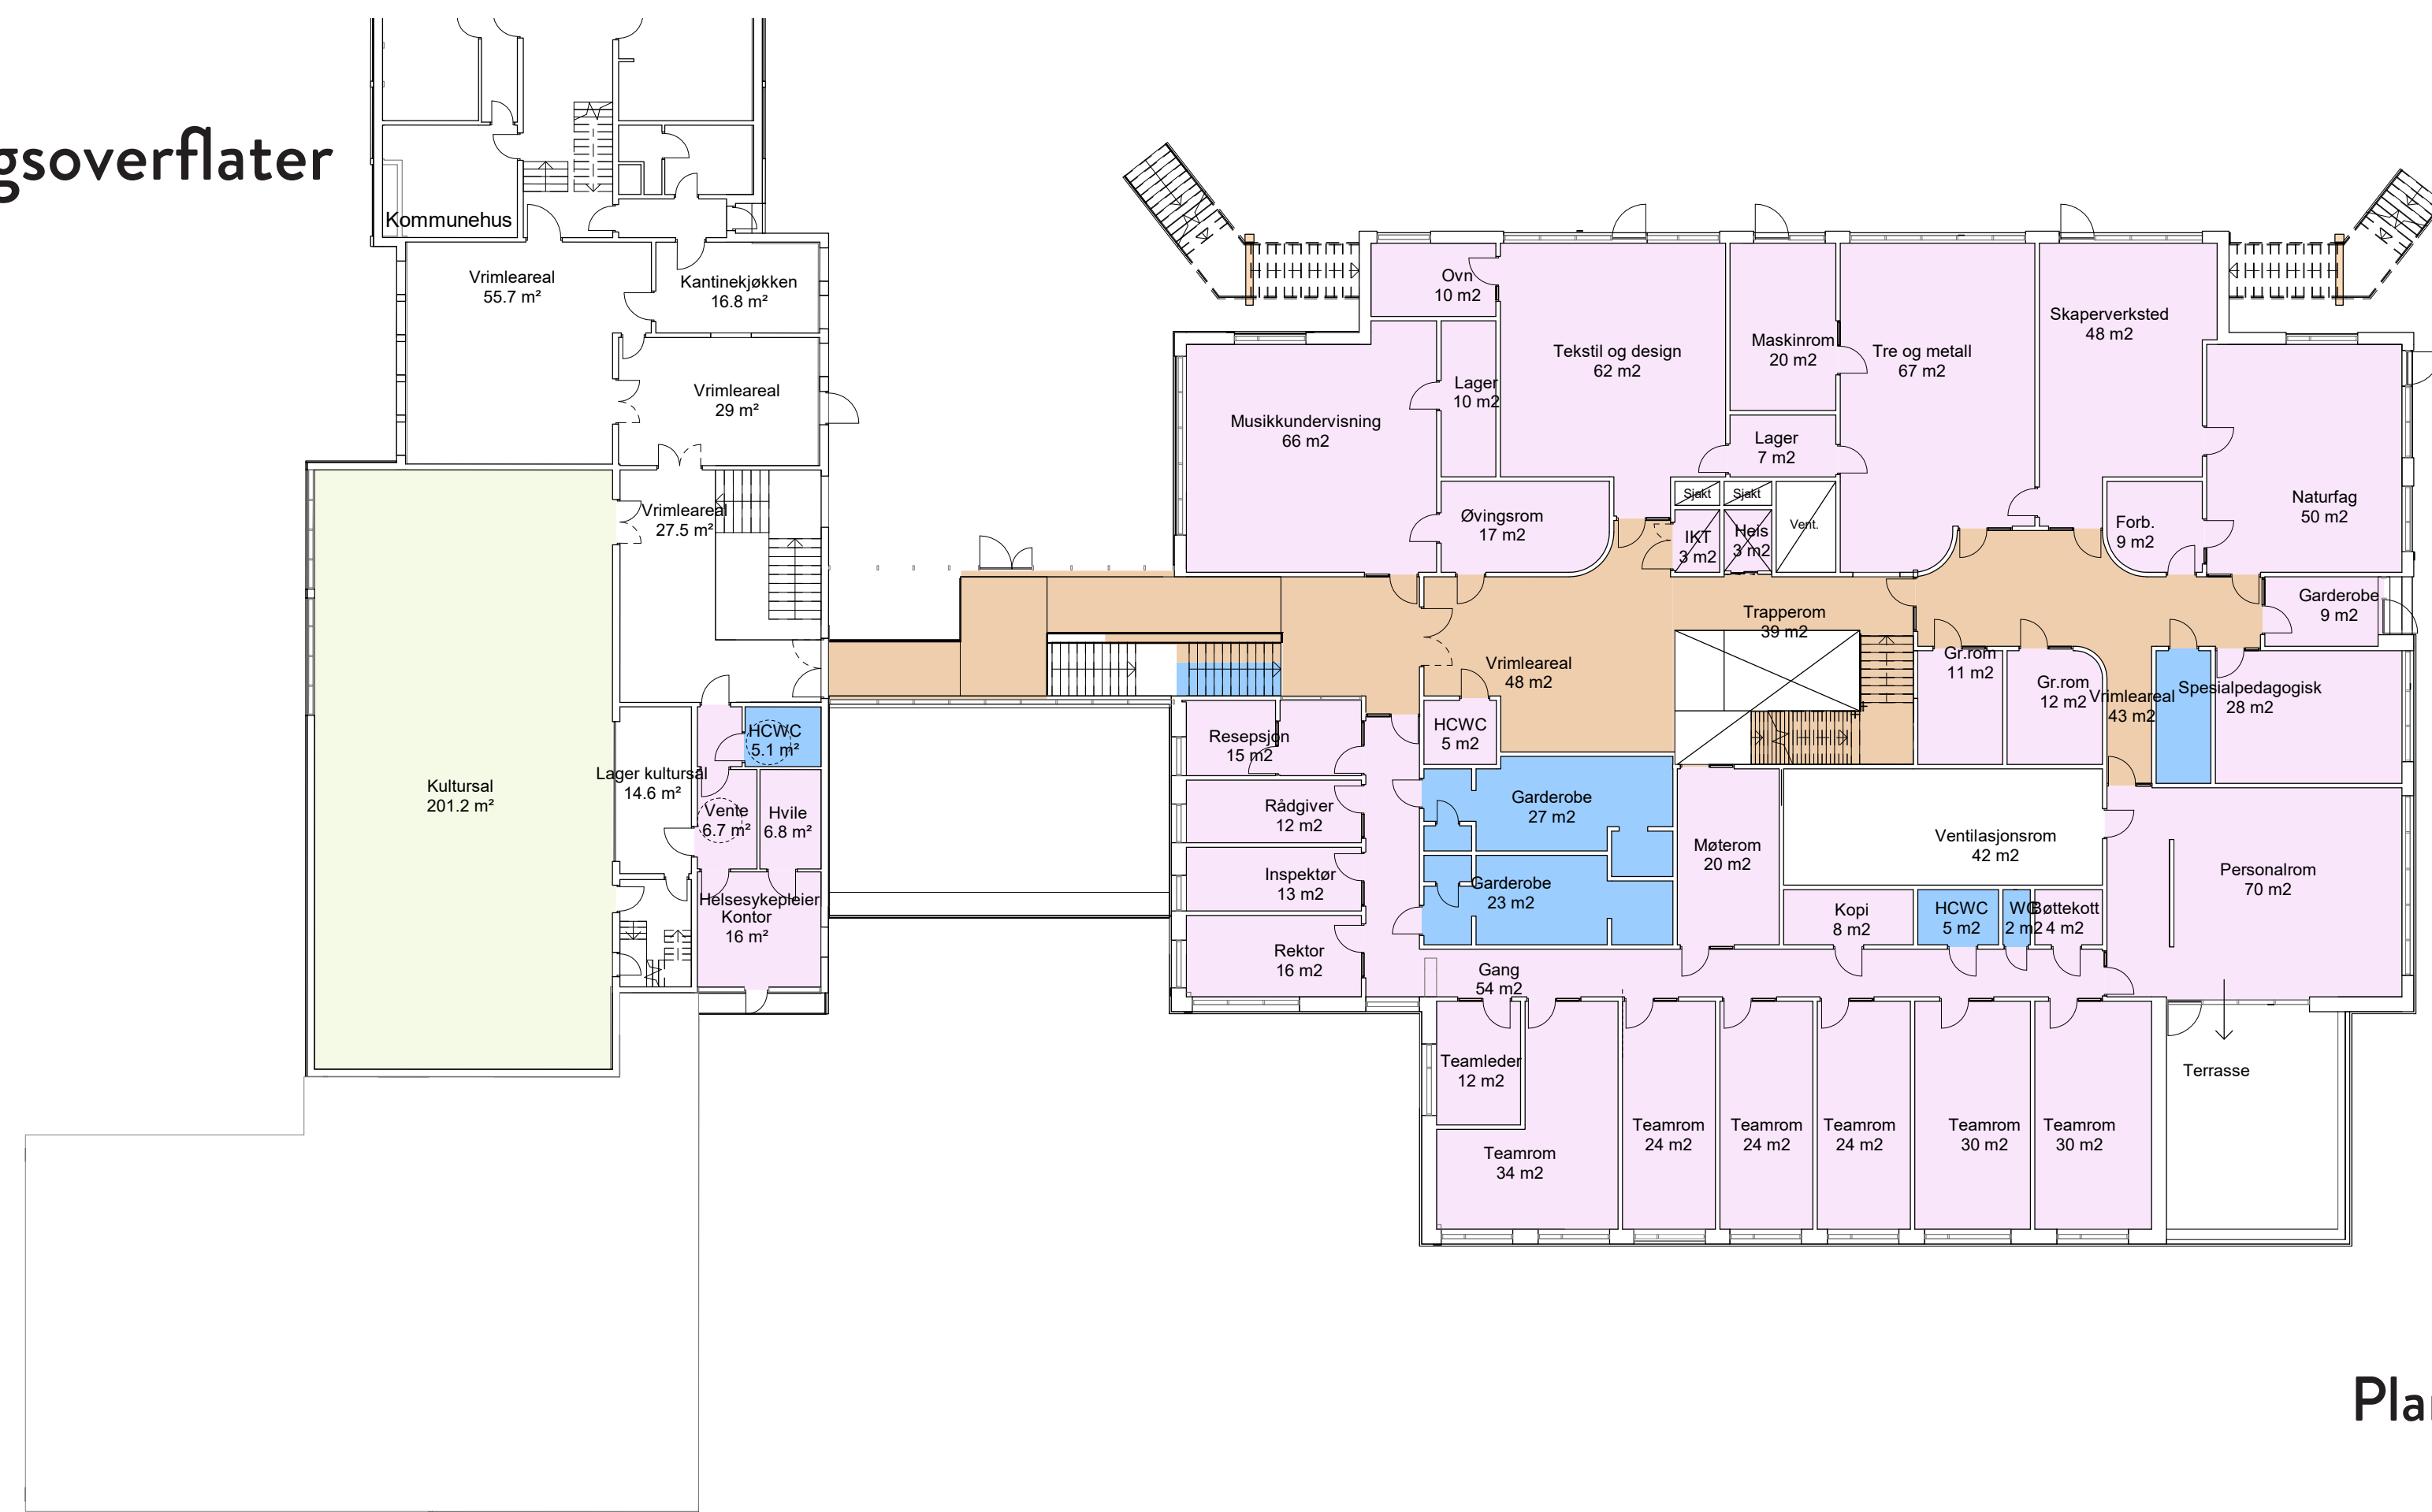

Skole Gulvoverflater

Plan 1

Plan 2

Plan U

- Vinyl
- Våtromsvinyl
- Flis
- Epoxymaling
- Tregulv

Skole Himlingsoverflater

Plan 1

Plan 2

Plan U

- Akustikkplater profilsystem
- Treulitt profilsystem
- Hygienehimling
- Treulitt direkteмонtert
- Glasstak

Idrettshall

Gulvoverflater

Plan 2

Plan 1

- Vinyl
- Våtromsvinyl
- Flis
- Epoxymaling
- Banedecke

Idrettshall

Himlingsoverflater

Plan 2

Plan 1

- Vinyl
- Våtromsvinyl
- Flis
- Epoxymaling
- Banedecke

Idrettshall

Veggoverflater

Plan 2

Plan 1

- Massivtreplater
- Gips
- Perforert finerplate, akkustisk absorberent
- Flis
- Dør/glassfelt
- Sandwichpanel