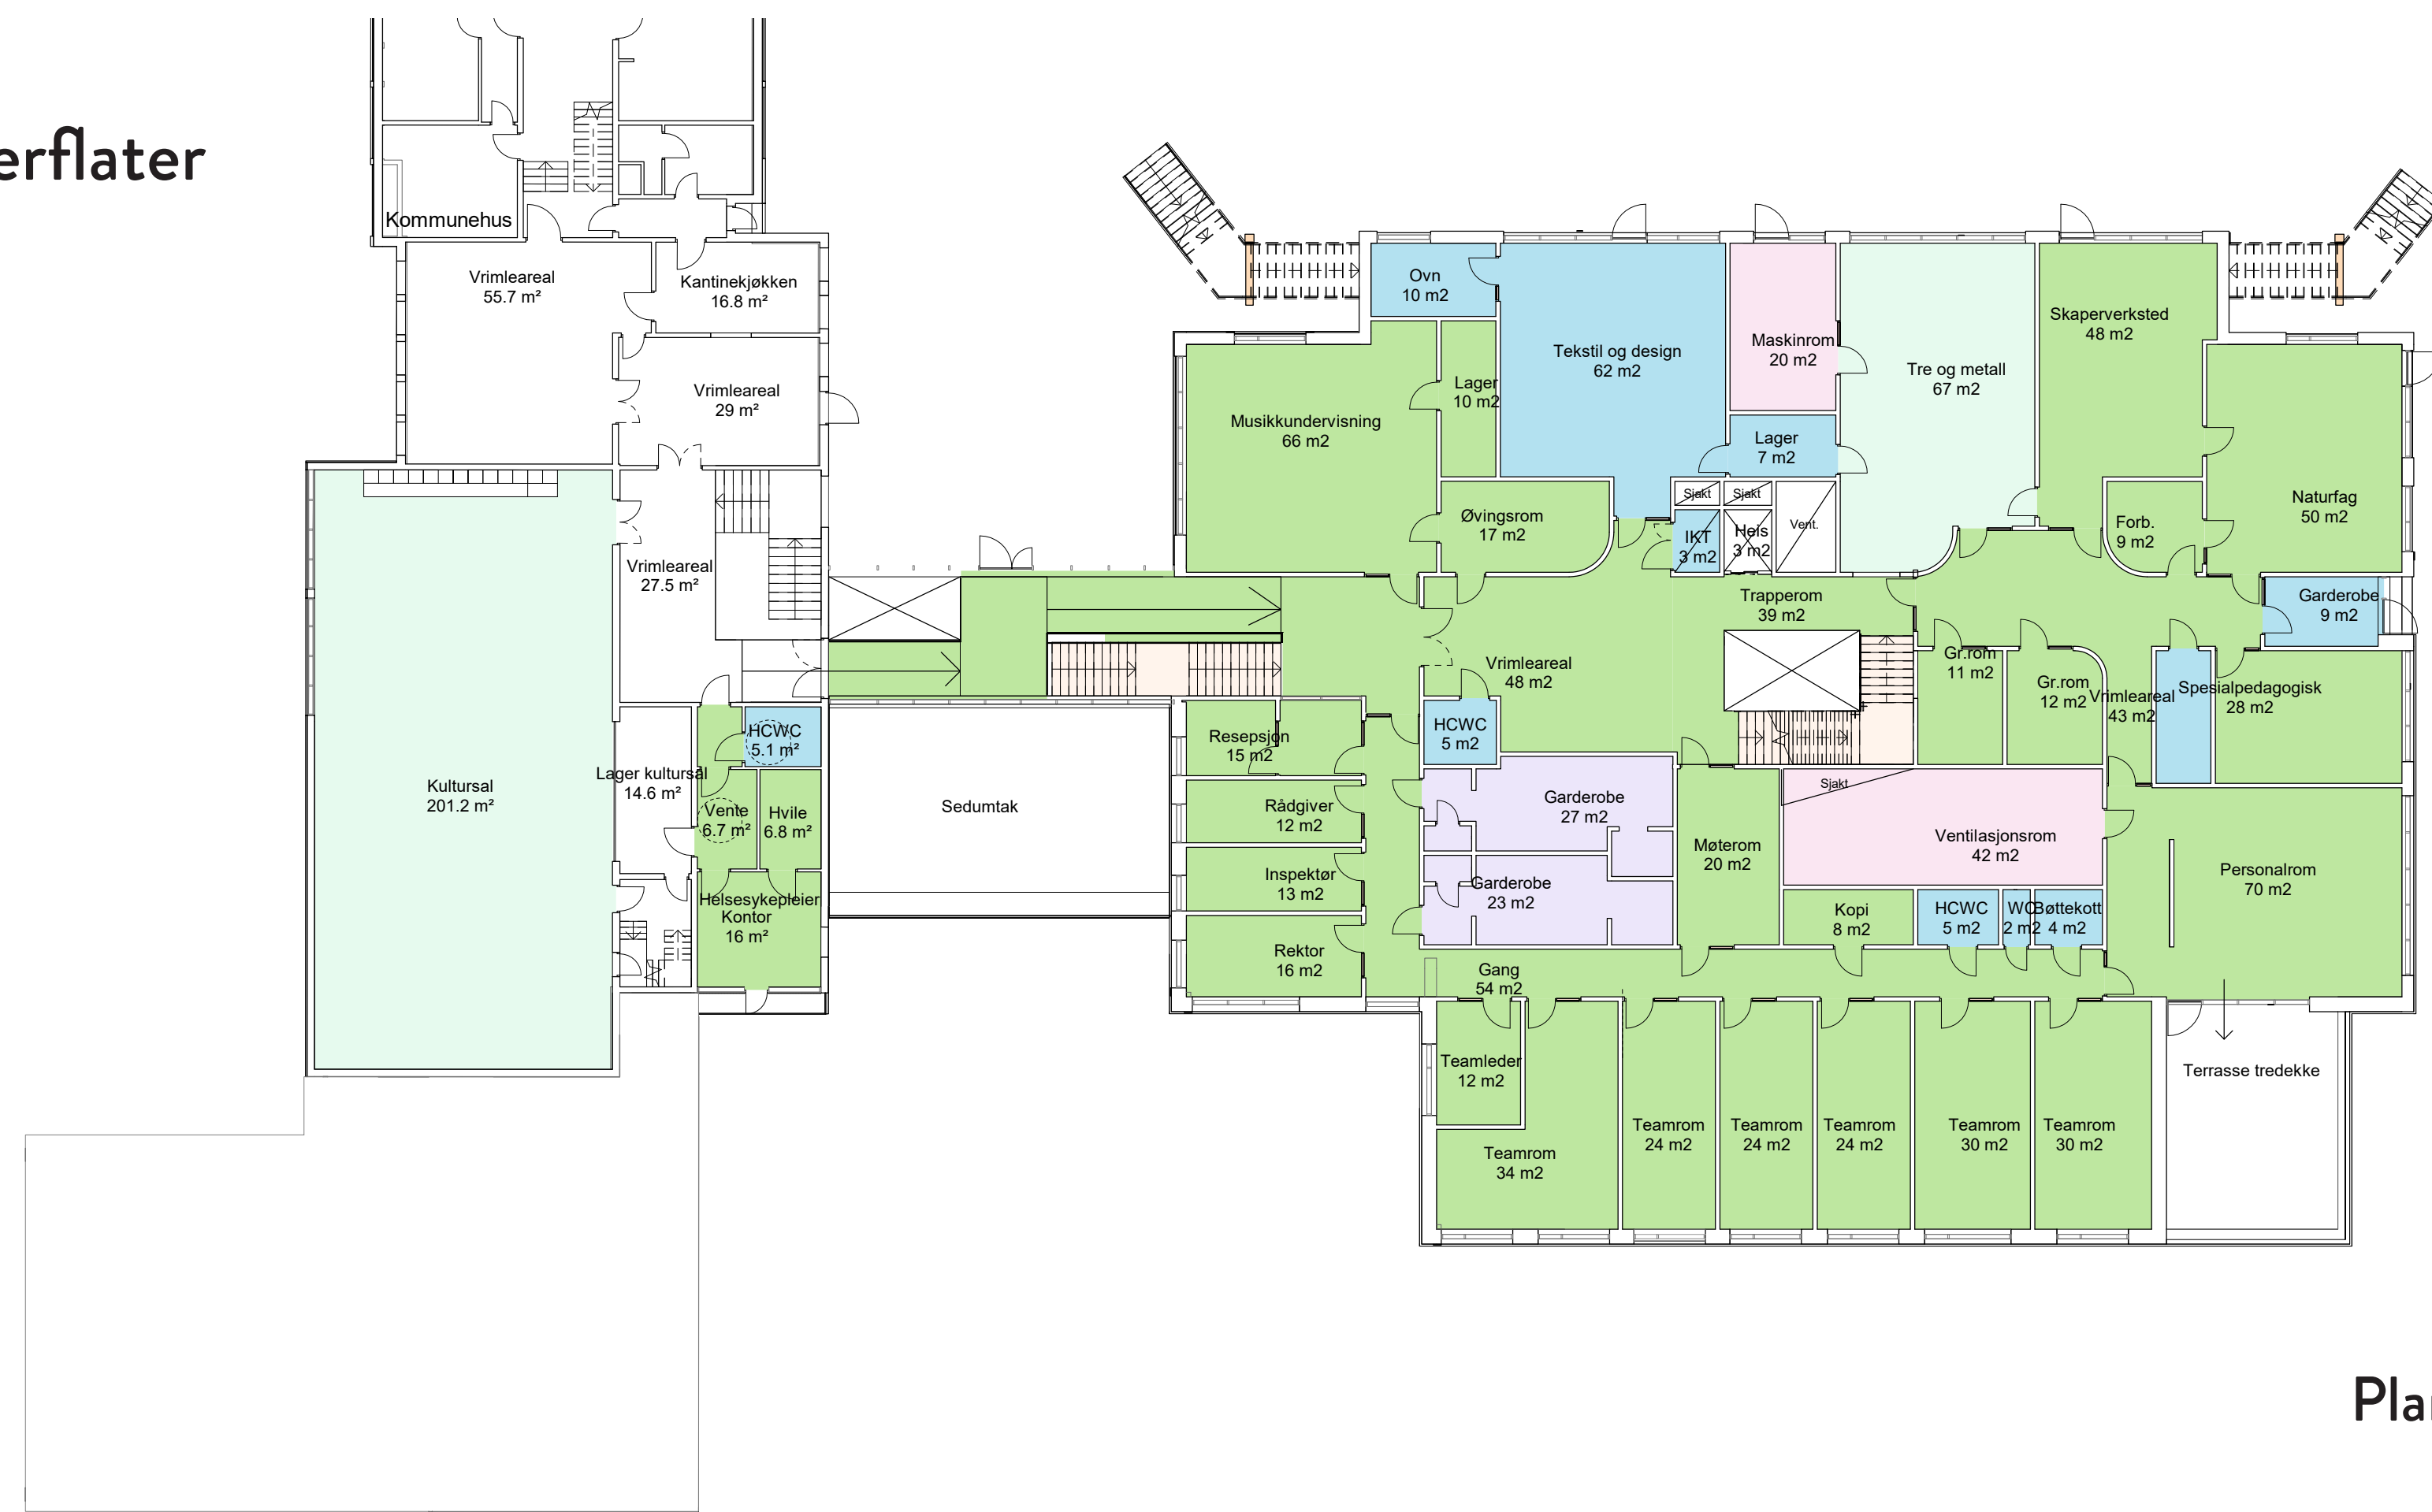

Skole Gulvoverflater

Plan 1

Plan 2

Plan U

- Vinyl
- Våtromsvinyl
- Flis
- Epoxymaling
- Tregulv

Skole Himlingsoverflater

Plan 1

Plan 2

Plan U

- Akustikkplater profilsystem
- Treulitt profilsystem
- Hygienehimling
- Treulitt direkteмонtert
- Glasstak

Idrettshall

Gulvoverflater

Plan 2

Plan 1

- Vinyl
- Våtromsvinyl
- Flis
- Epoxymaling
- Banedecke

Idrettshall

Himlingsoverflater

Plan 2

Plan 1

- Vinyl
- Våtromsvinyl
- Flis
- Epoxymaling
- Banedecke

Idrettshall

Veggoverflater

Plan 2

Plan 1

- Massivtreplater
- Gips
- Perforert finerplate, akkustisk absorberent
- Flis
- Dør/glassfelt
- Sandwichpanel