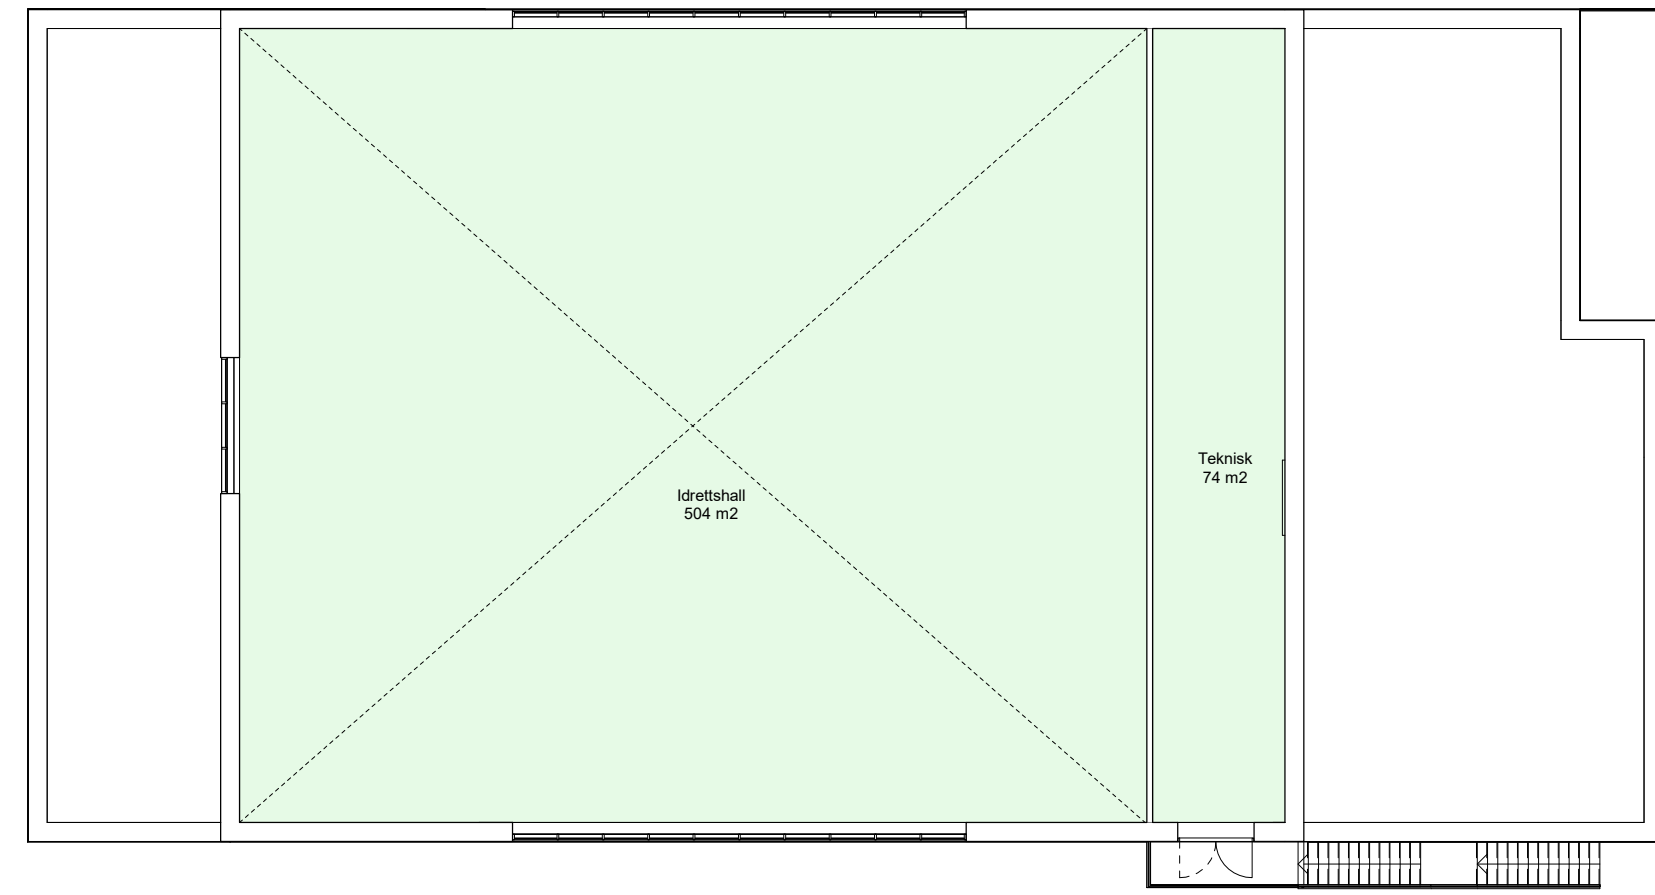

Idrettshall

Himlingsoverflater

Plan 2