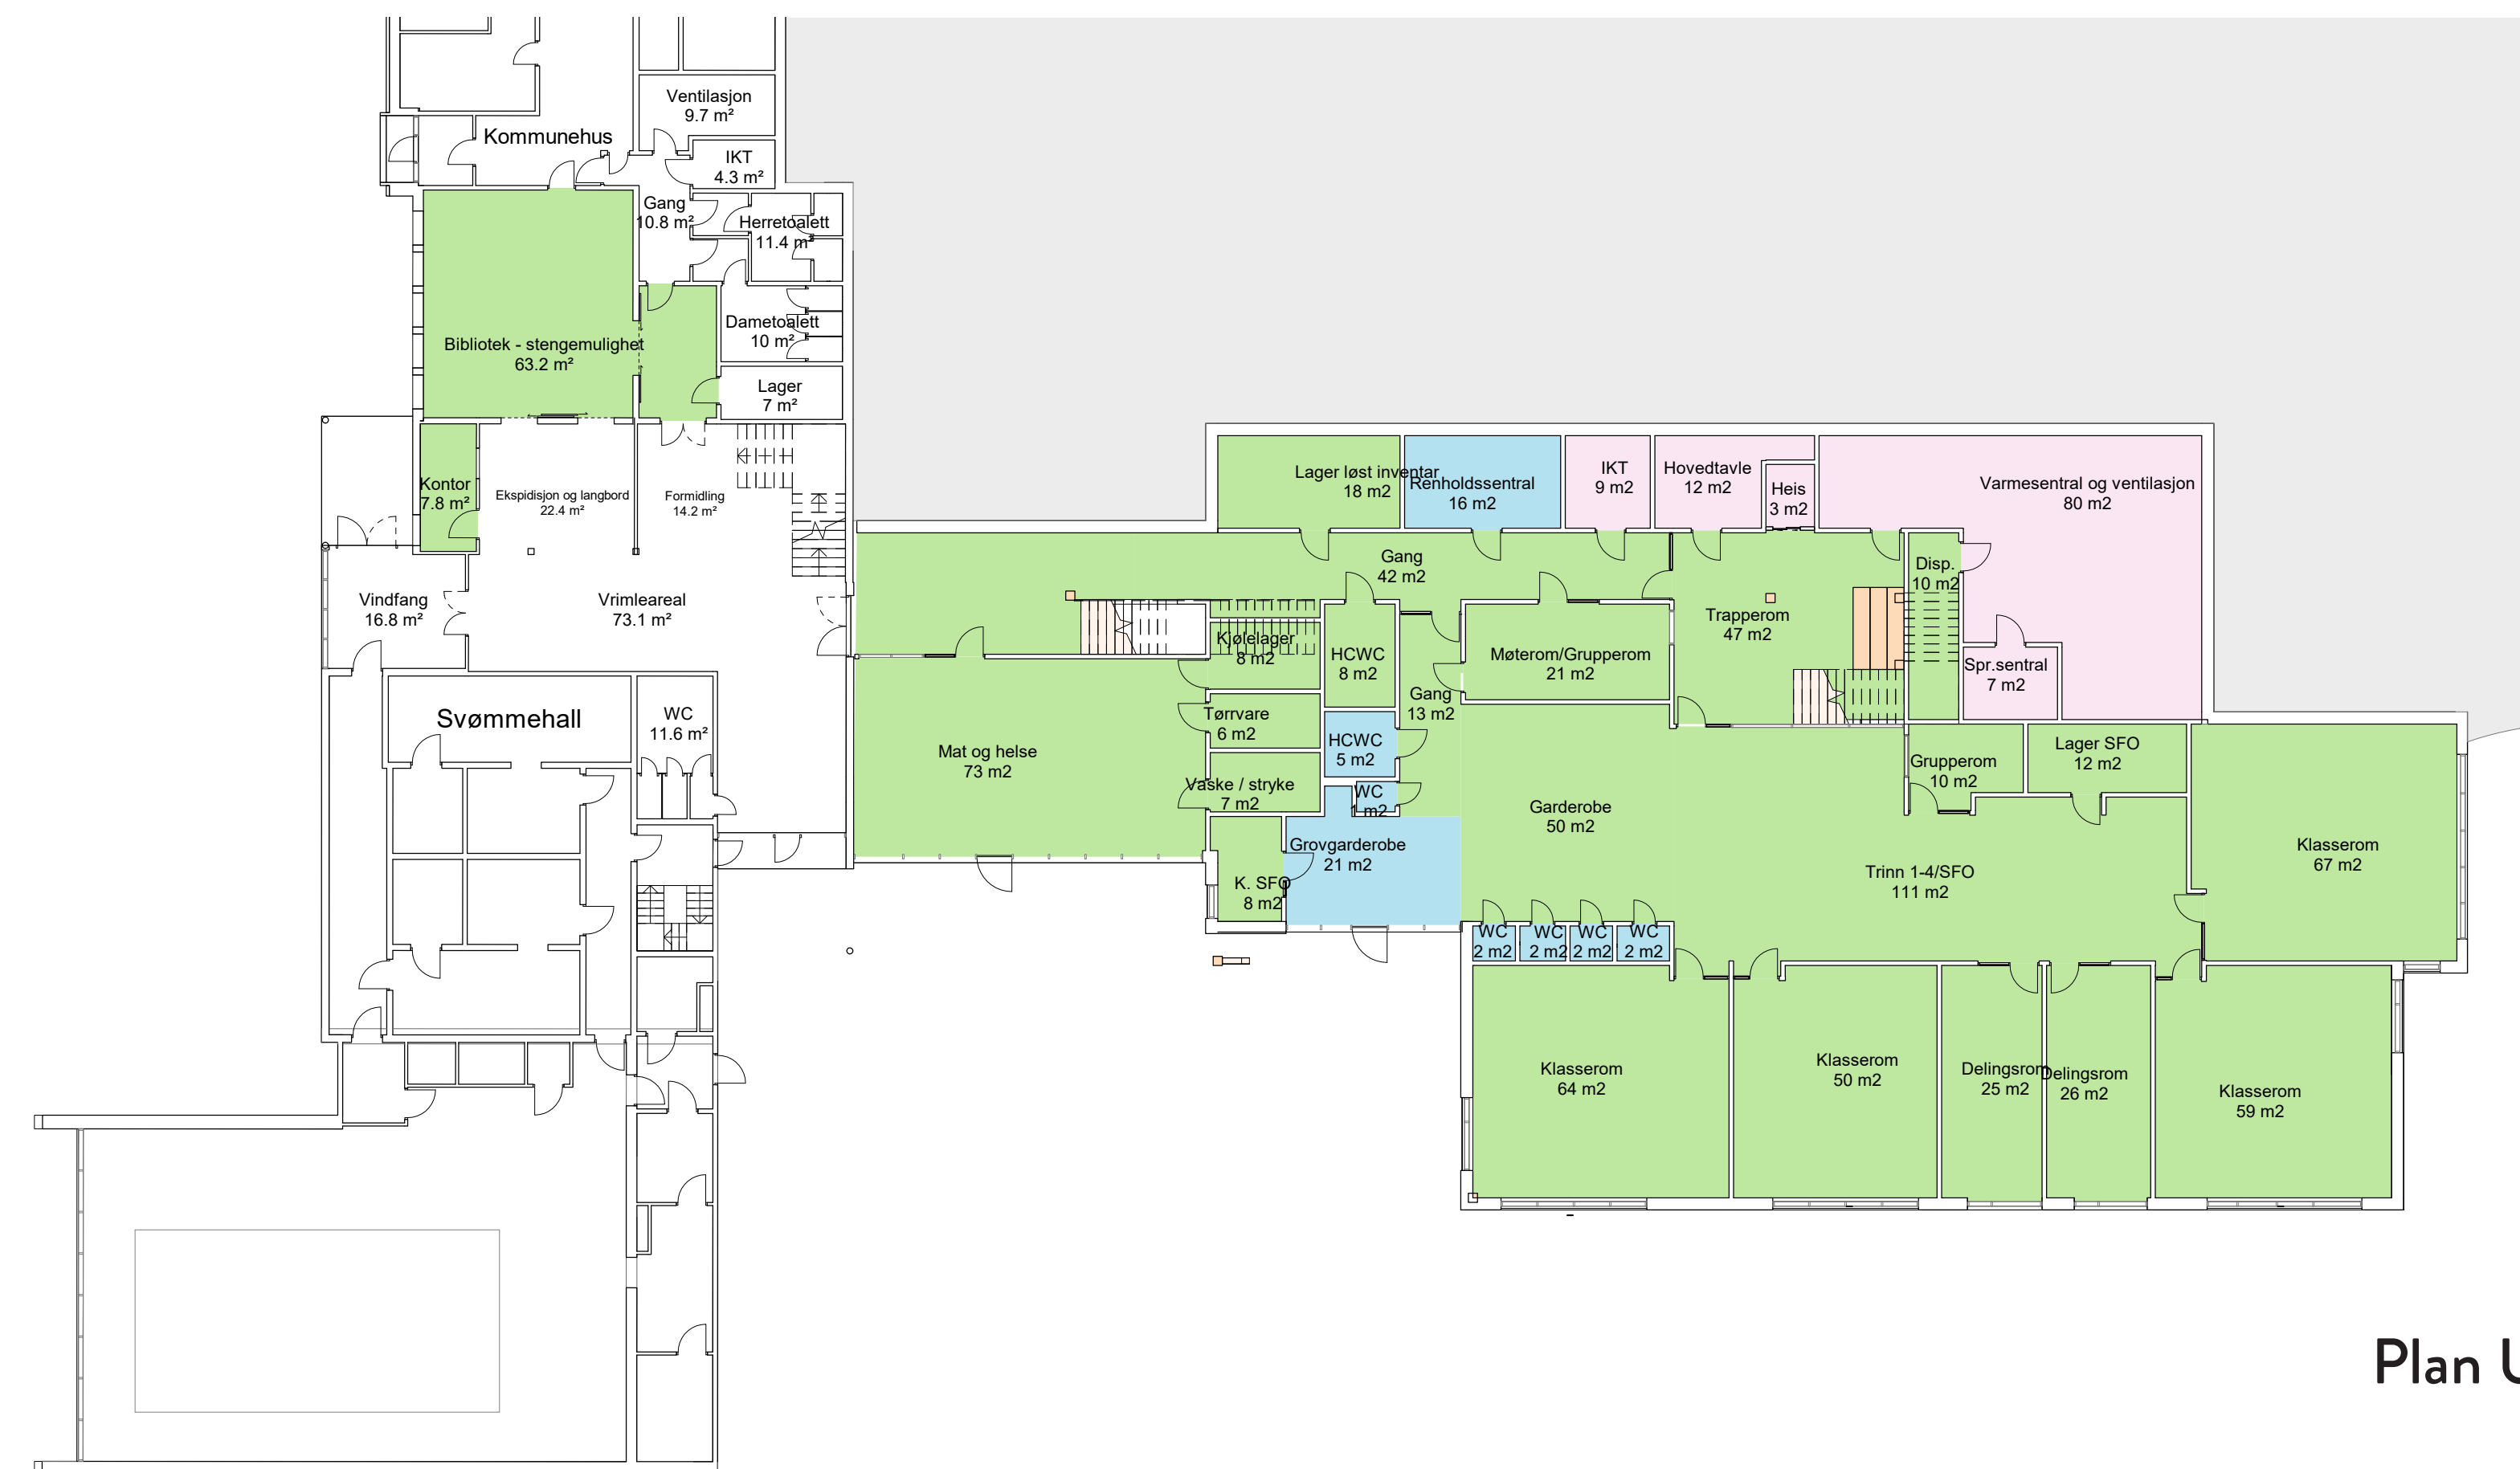

Skole Gulvoverflater

Plan 1

Plan 2

Plan U

- Vinyl
- Våtromsvinyl
- Flis
- Epoxymaling
- Tregulv

Skole Himlingsoverflater

Plan 1

Plan 2

Plan U

- Akustikkplater profilsystem
- Treulitt profilsystem
- Hygienehimling
- Treulitt direkteмонtert
- Glasstak

Idrettshall

Gulvoverflater

Plan 2

Plan 1

- Vinyl
- Våtromsvinyl
- Flis
- Epoxymaling
- Banedecke

Idrettshall

Himlingsoverflater

Plan 2

Plan 1

- Vinyl
- Våtromsvinyl
- Flis
- Epoxymaling
- Banedecke

Idrettshall

Veggoverflater

Plan 2

Plan 1

- Massivtreplater
- Gips
- Perforert finerplate, akkustisk absorberent
- Flis
- Dør/glassfelt
- Sandwichpanel