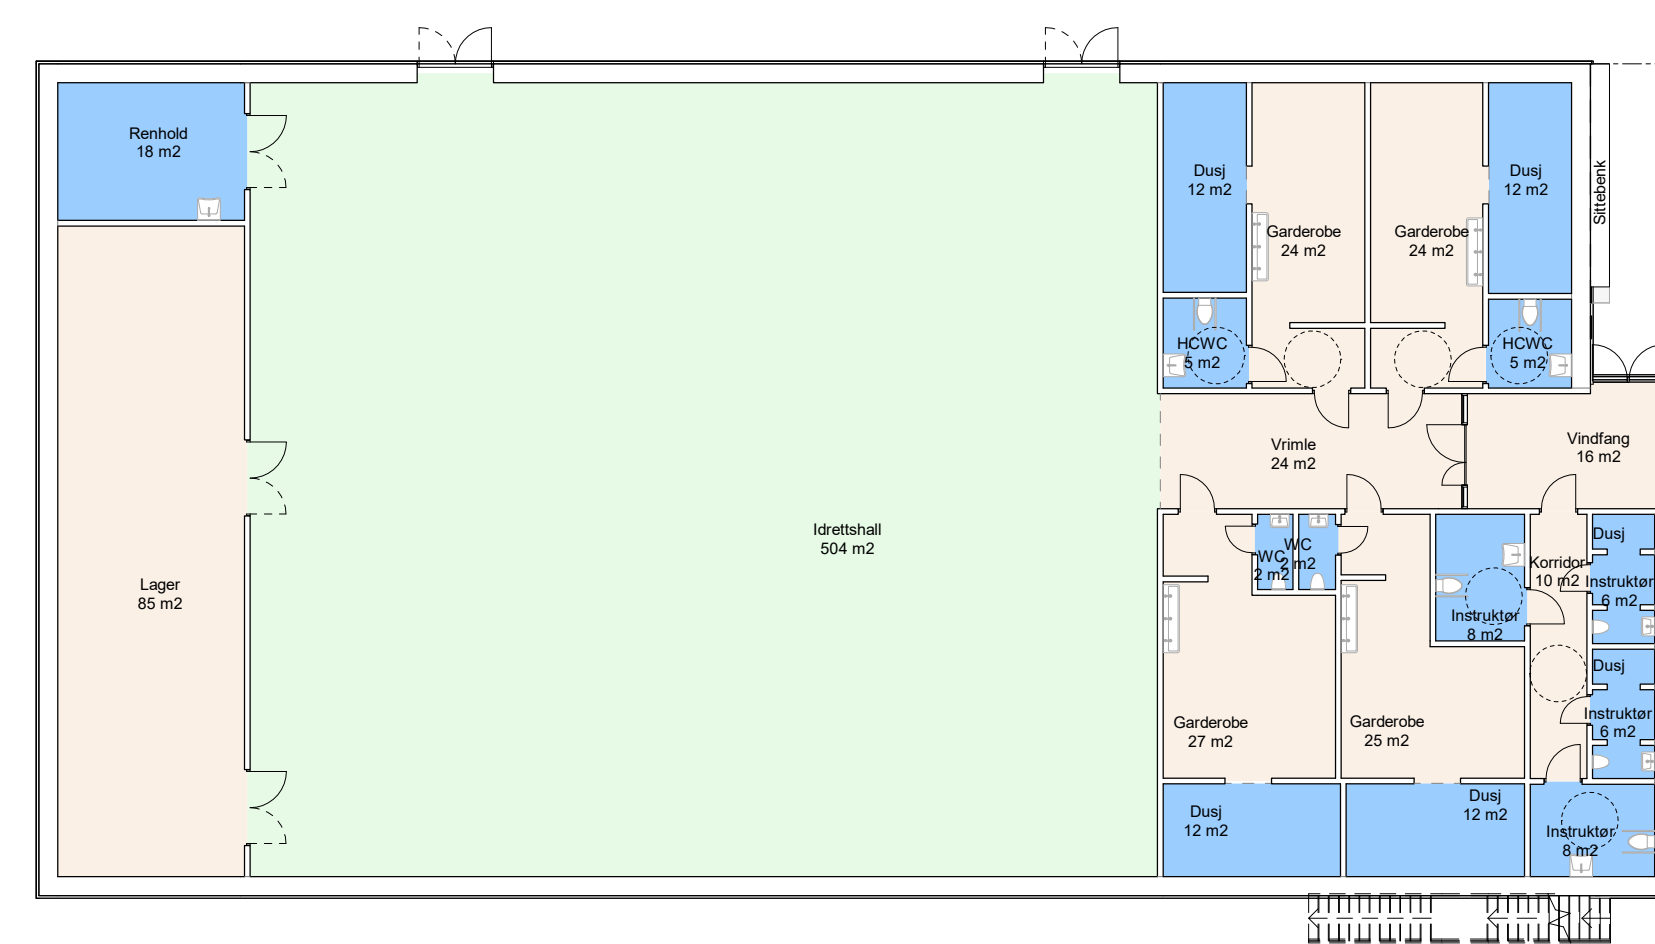

Plan U

- Akustikkplater profilsystem
- Treulitt profilsystem
- Hygienehimling
- Treulitt direkteмонtert
- Glasstak

Idrettshall

Gulvoverflater

Plan 2

Plan 1

- Vinyl
- Våtromsvinyl
- Flis
- Epoxymaling
- Banedecke

Idrettshall

Himlingsoverflater

Plan 2

Plan 1

- Vinyl
- Våtromsvinyl
- Flis
- Epoxymaling
- Banedecke

Idrettshall

Veggoverflater

Plan 2

Plan 1

- Massivtreplater
- Gips
- Perforert finerplate, akkustisk absorberent
- Flis
- Dør/glassfelt
- Sandwichpanel