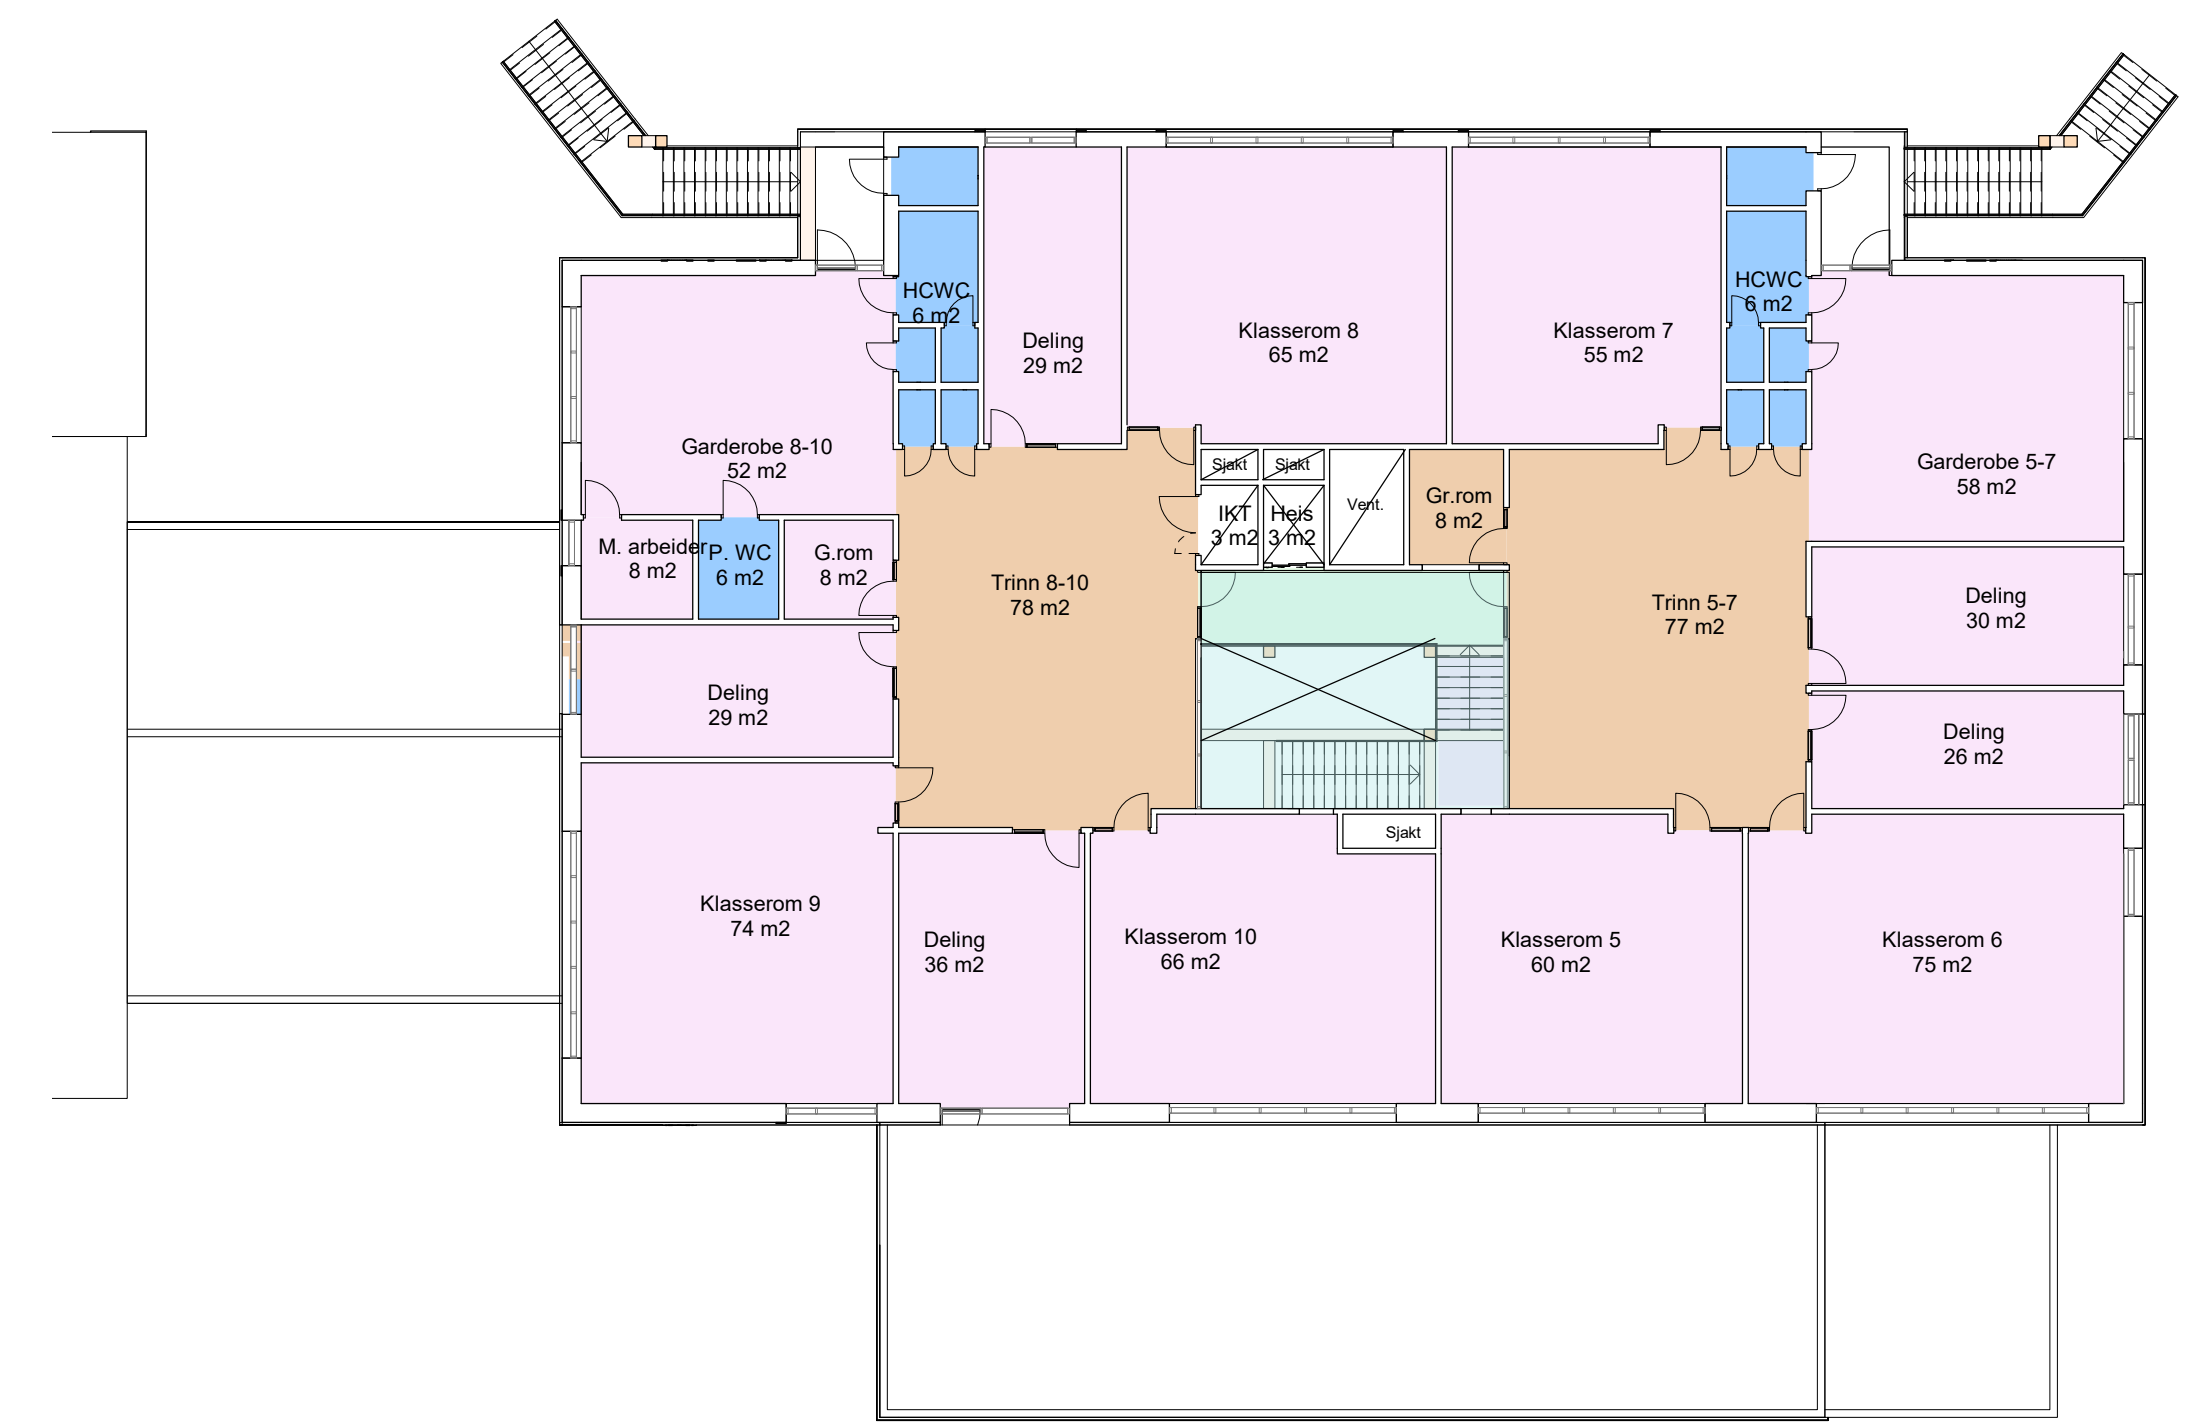

Skole Gulvoverflater

Plan 1

Plan 2

Plan U

- Vinyl
- Våtromsvinyl
- Flis
- Epoxymaling
- Tregulv

Skole Himlingsoverflater

Plan 1

Plan 2

Plan U

- Akustikkplater profilsystem
- Treulitt profilsystem
- Hygienehimling
- Treulitt direkteмонtert
- Glasstak

Idrettshall

Gulvoverflater

Plan 2

Plan 1

- Vinyl
- Våtromsvinyl
- Flis
- Epoxymaling
- Banedecke

Idrettshall

Himlingsoverflater

Plan 2

Plan 1

- Vinyl
- Våtromsvinyl
- Flis
- Epoxymaling
- Banedecke

Idrettshall

Veggoverflater

Plan 2

Plan 1

- Massivtreplater
- Gips
- Perforert finerplate, akkustisk absorberent
- Flis
- Dør/glassfelt
- Sandwichpanel