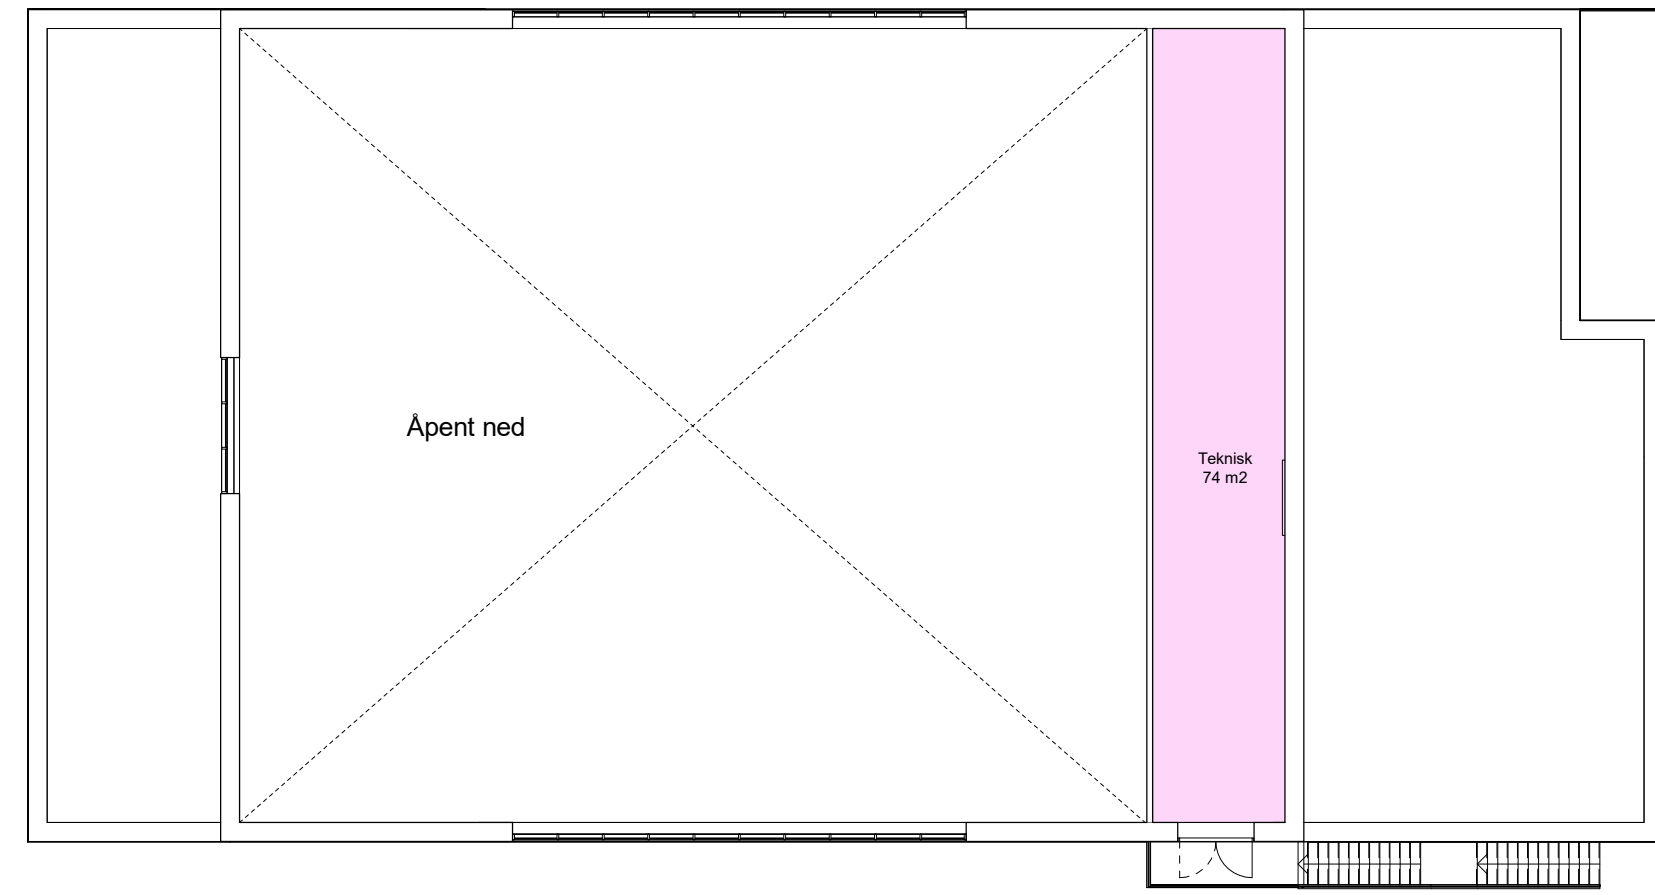

Plan U

- Akustikkplater profilsystem
- Treulitt profilsystem
- Hygienehimling
- Treulitt direkteмонtert
- Glasstak

Idrettshall

Gulvoverflater

Plan 2

Plan 1

- Vinyl
- Våtromsvinyl
- Flis
- Epoxymaling
- Banedecke