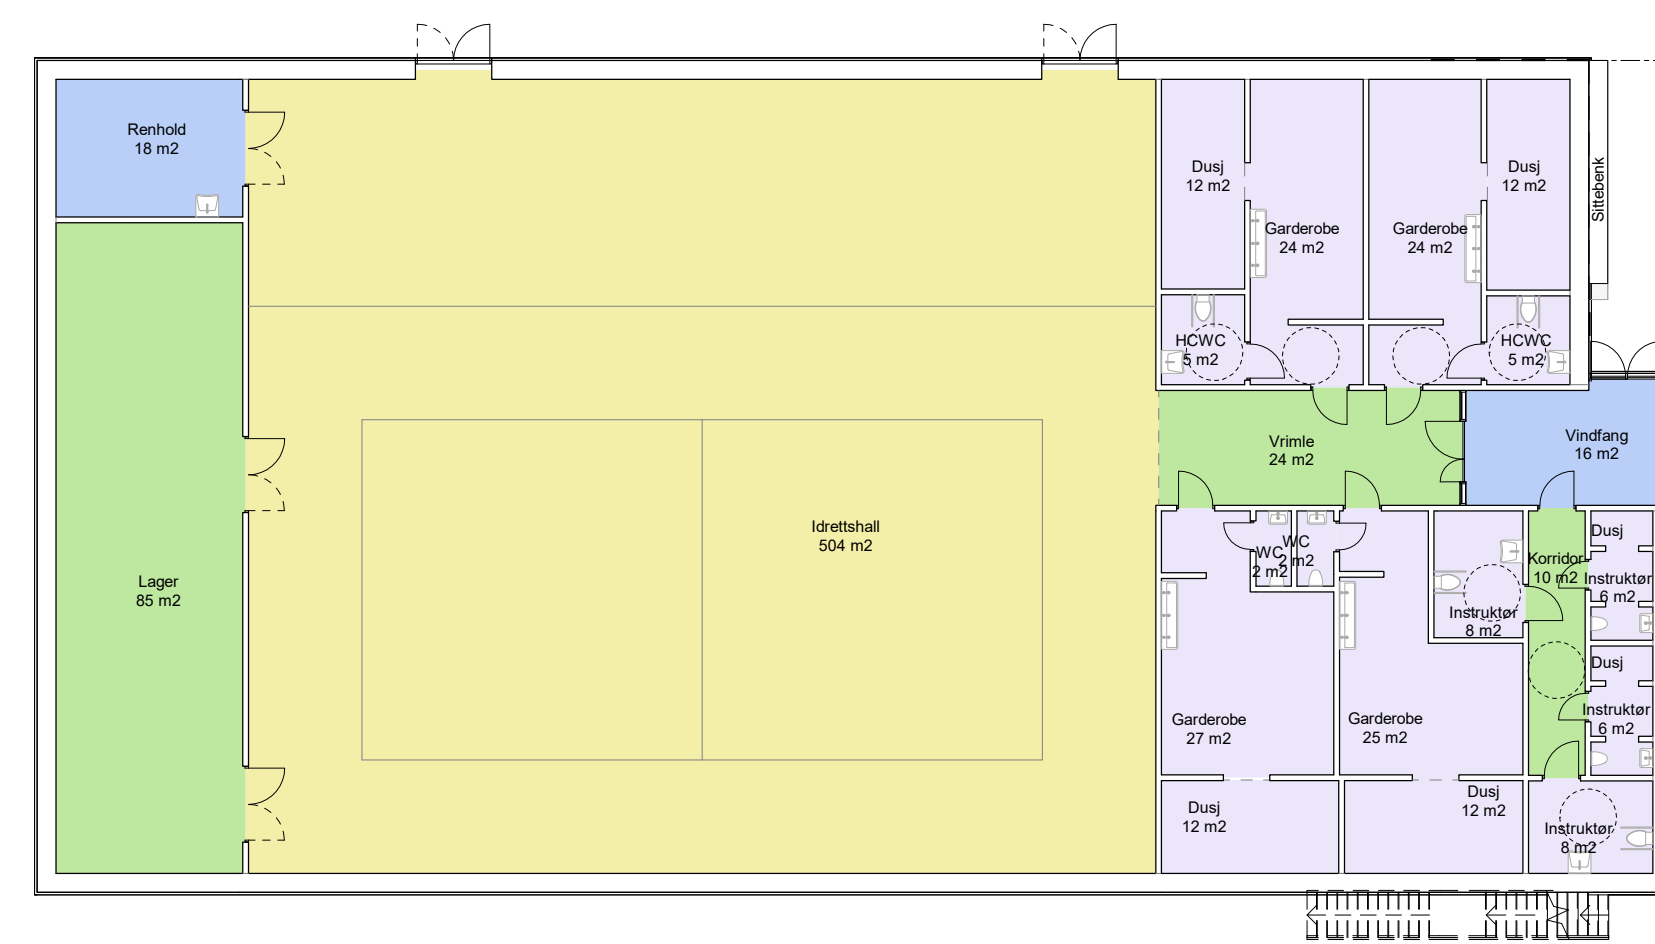

Plan U

- Akustikkplater profilsystem
- Treulitt profilsystem
- Hygienehimling
- Treulitt direkteмонtert
- Glasstak

Idrettshall

Gulvoverflater

Plan 2

Plan 1

- Vinyl
- Våtromsvinyl
- Flis
- Epoxymaling
- Banedecke

Idrettshall

Himlingsoverflater

Plan 2

Plan 1

- Vinyl
- Våtromsvinyl
- Flis
- Epoxymaling
- Banedecke

Idrettshall

Veggoverflater

Plan 2

Plan 1

- Massivtreplater
- Gips
- Perforert finerplate, akkustisk absorberent
- Flis
- Dør/glassfelt
- Sandwichpanel