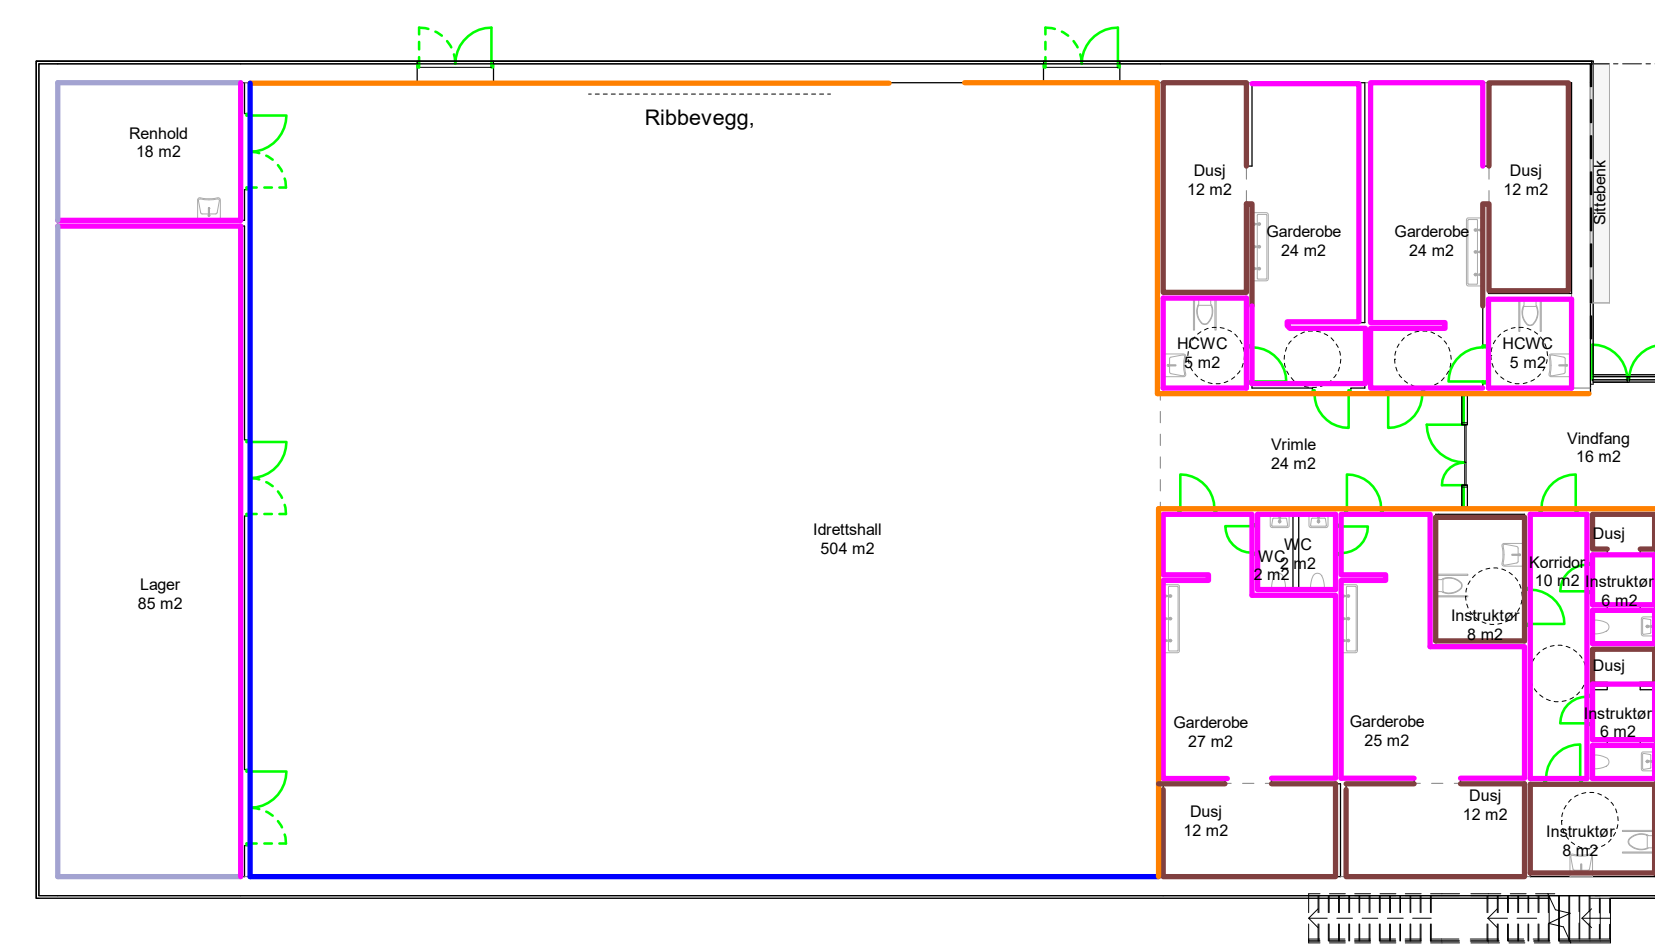

Idrettshall

Himlingsoverflater

Plan 2

Plan 1

- Vinyl
- Våtromsvinyl
- Flis
- Epoxymaling
- Banedecke

Idrettshall

Veggoverflater

Plan 2

Plan 1

- Massivtreplater
- Gips
- Perforert finerplate, akkustisk absorberent
- Flis
- Dør/glassfelt
- Sandwichpanel