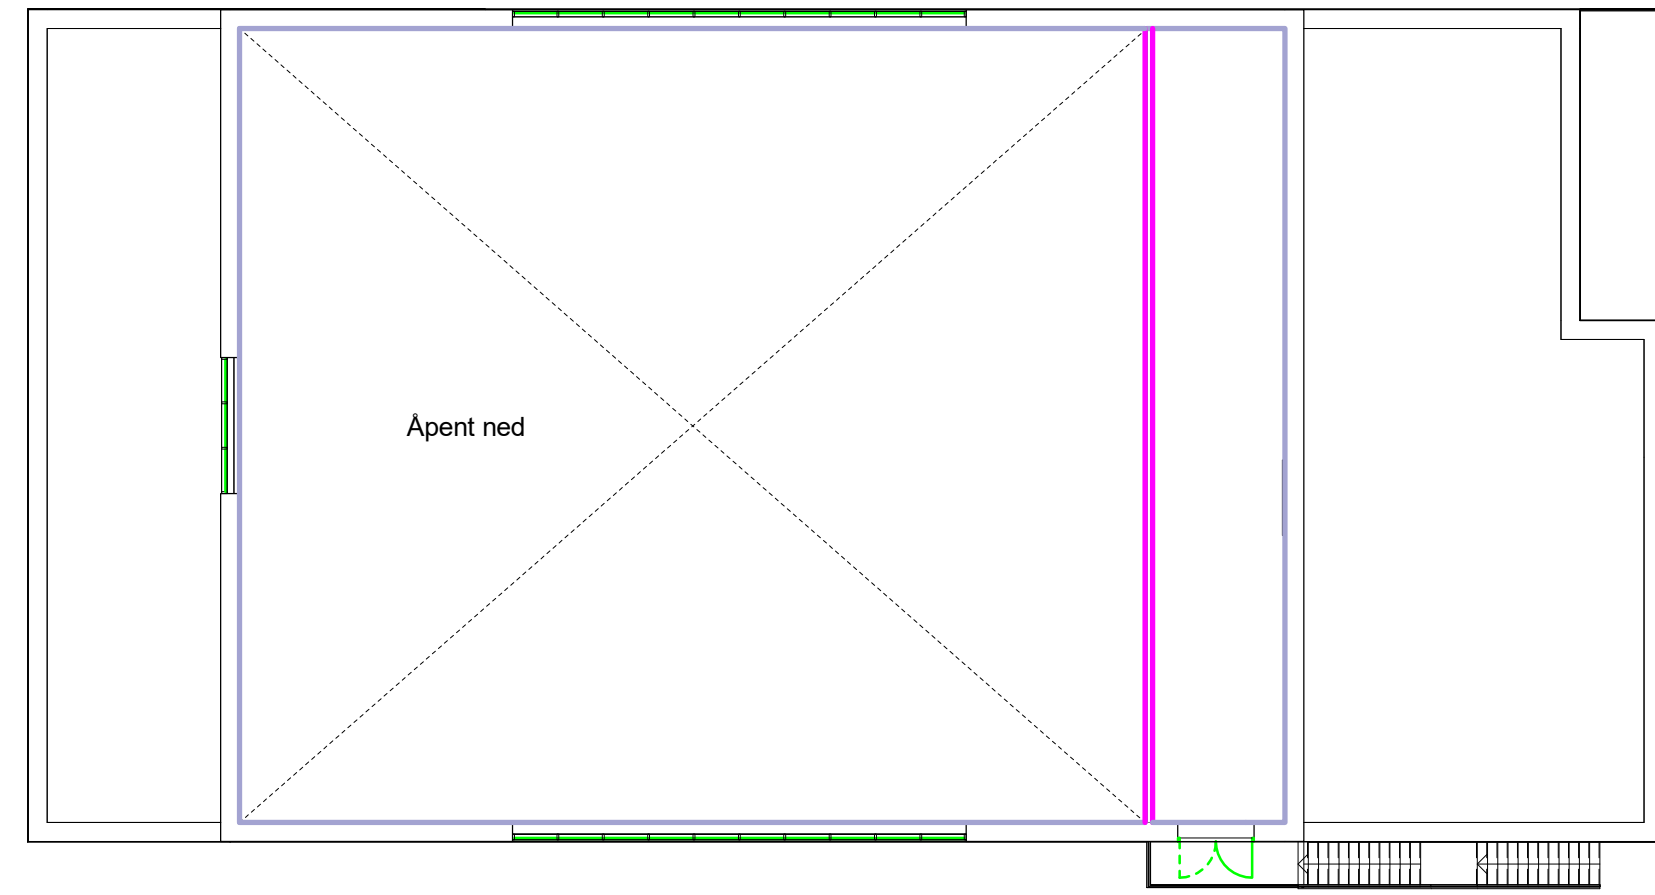

Idrettshall

Himlingsoverflater

Plan 2

Plan 1

- Vinyl
- Våtromsvinyl
- Flis
- Epoxymaling
- Banedecke

Idrettshall

Veggoverflater

Plan 2